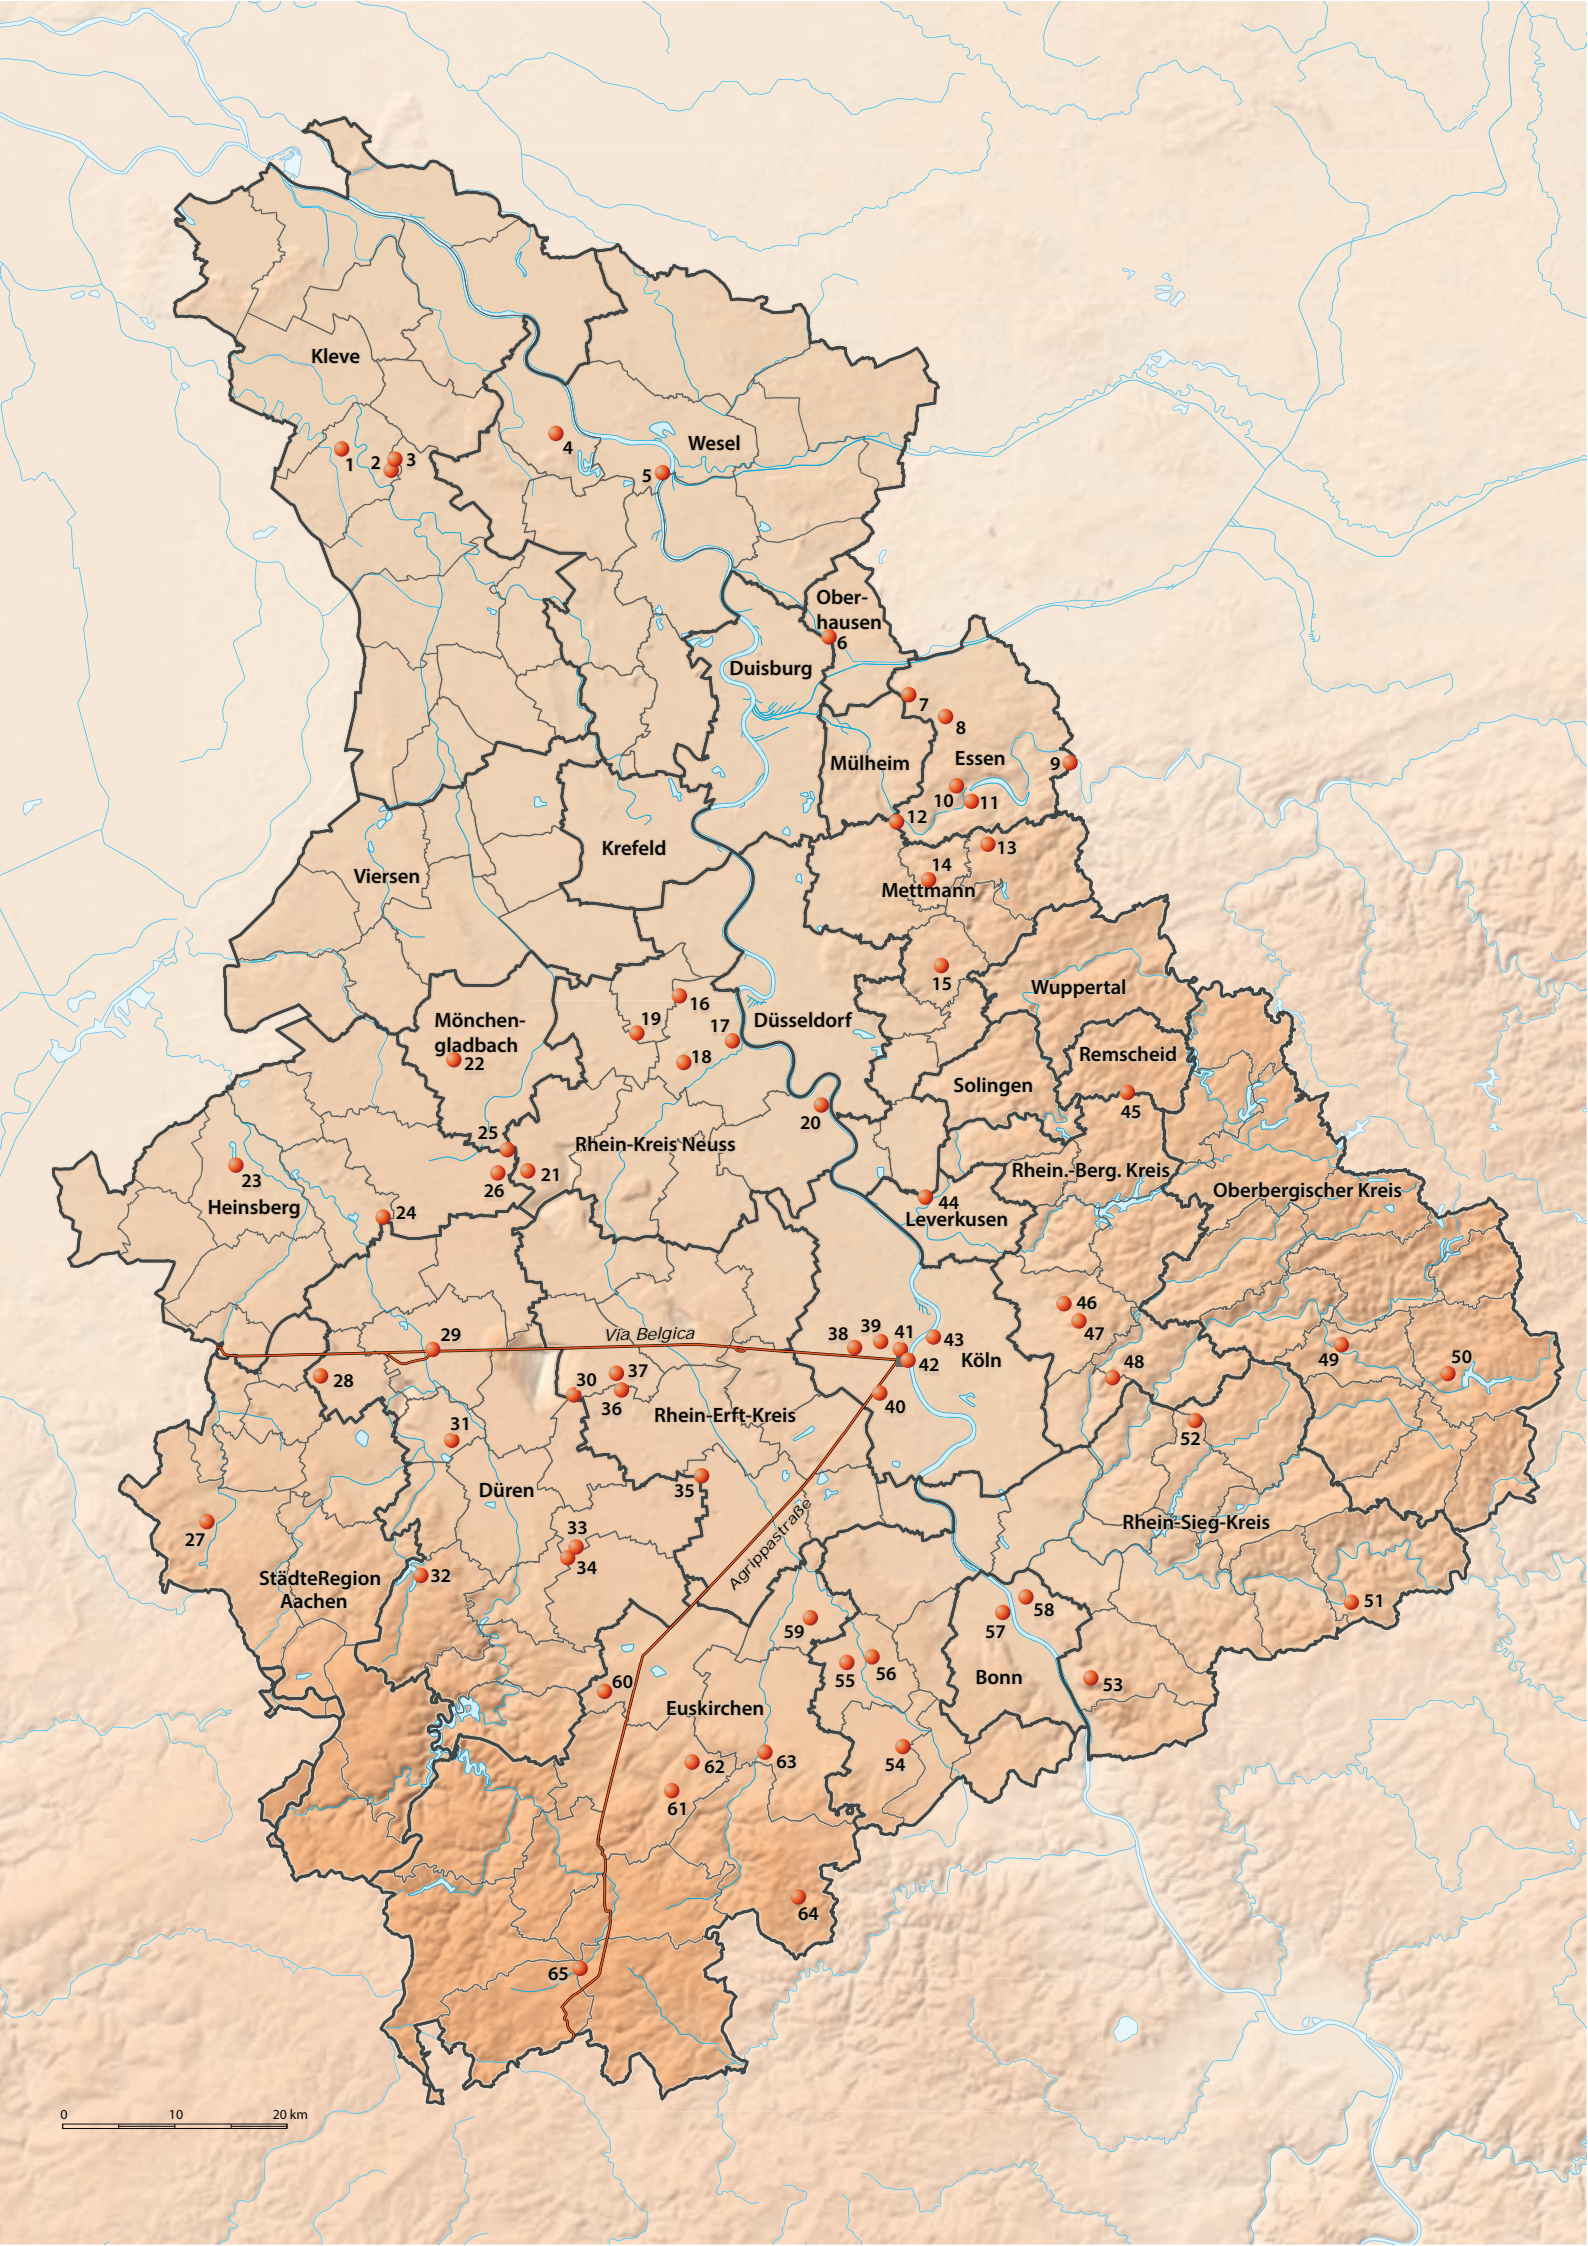

Kartierung der vorgestellten paläontologischen und archäologischen Aktivitäten 2020

Kreis Kleve

- 1 Weeze-Knappheide
- 2 Weeze-Vorselaer
- 3 Kervenheim-Kevelaer

Kreis Wesel

- 4 Xanten
- 5 Wesel

Stadt Oberhausen

Stadt Leverkusen

- 44 Leverkusen-Rheindorf

Rheinisch-Bergischer Kreis

- 45 Wermelskirchen
- 46 Bergisch Gladbach-Sand
- 47 Bergisch Gladbach-Moitzfeld
- 48 Rösrath-Bleifeld

Oberbergischer Kreis

- 49 Wiehl-Bielstein
- 50 Reichshof

Rhein-Sieg-Kreis

- 51 Windeck-Leuscheid
- 52 Neunkirchen-Seelscheid
- 53 Königswinter
- 54 Rheinbach
- 55 Swisttal-Ollheim
- 56 Swisttal-Miel

Stadt Bonn

- 57 Bonn-Weststadt
- 58 Bonn-Schwarzrheindorf/Vilich-Rheindorf

Kleve

Wesel

Oberhausen

Duisburg

Mülheim

Essen

Viersen

Krefeld