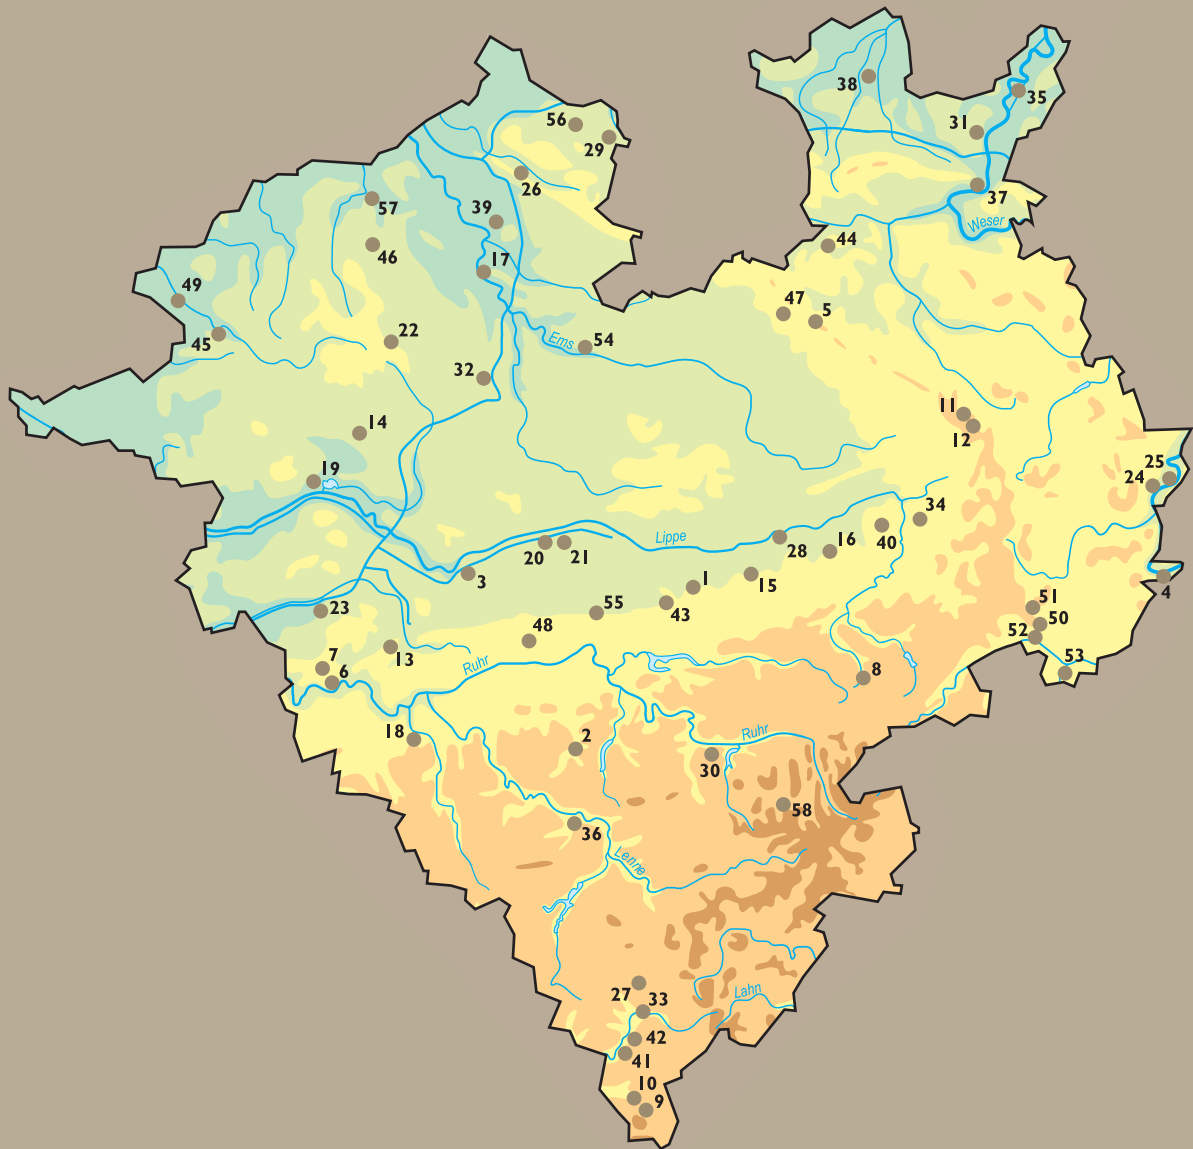

Höhenschichten (m ü. NN)

50 km

© Geographische Kommission
für Westfalen 2015