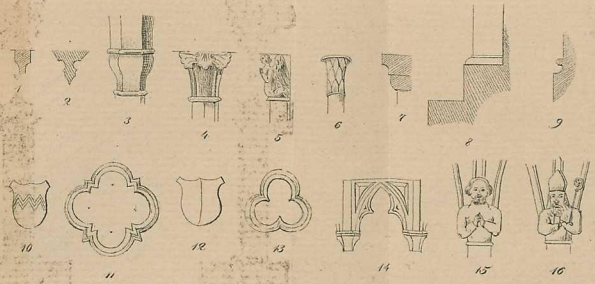

DAS RÖMISCHE DENKMAL ZU JGEL.

Face Meridionale (IV)

I.
Face Orientale

II.
Face Septentrionale

III.
Face Occidentale

N^o 8

Arch. Inst. v. Romm. & Entwurf v. 1860.

Zugab. f. Edelhof