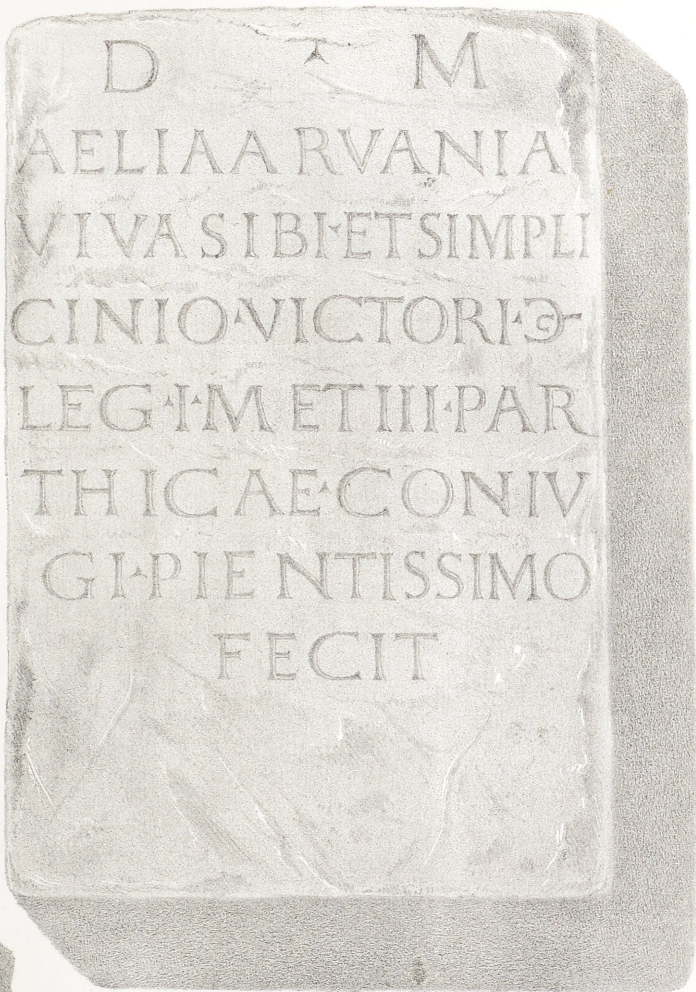

1/2 nat. Gr.

2.

1/2 nat. Gr.

4.

1/2 nat. Gr.

3.

1/2 nat. Gr.

nat. Grosse

5a.

1/2 nat. Gr.

6.

3/5 nat. Gr.

Lith. Jnst v. A. Henry in Bonn.

Glasschale im Provinzial-Museum zu Trier

1.

D M
AELIAA RVANIA
VIVA SIBI ET SIMPLI
CINIO VICTORIO
LEG M ET III PAR
THICAE CONIV
GI PIEN TISSIMO
FECIT