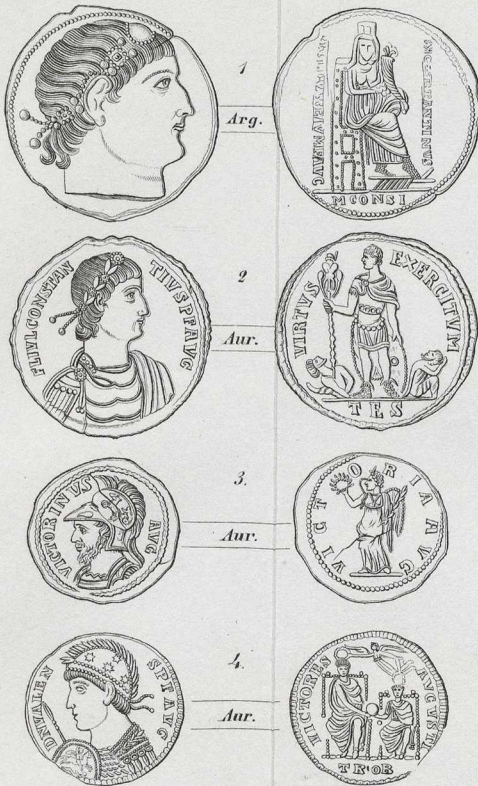

3.

2.

4.

5.

1.

6.

7.

4-5. Römische Alterthümer bei Casseltatt.

6-7. Reiterfigur von Rottenburg.

Münzen der Sammlung zu Trier.

1' 2' 3'

Planetenstein von Rottenburg.

1846 v. Henry & Cochen in Bonn.

*Amor und Psyche.*

*Divus Augustus.*

Bildnißfigur aus Amethyst (a. d. S. d. H. Leven in Coeln.)

Ein bronzener Henkel.

*Der Bildhauer bei der Arbeit (Lampe aus der Sammlung des Herrn. Leven in Cobu.)*

1-9. Römische Alterthümer bei Fliesem.

10-11. Ein römischer Krieger.