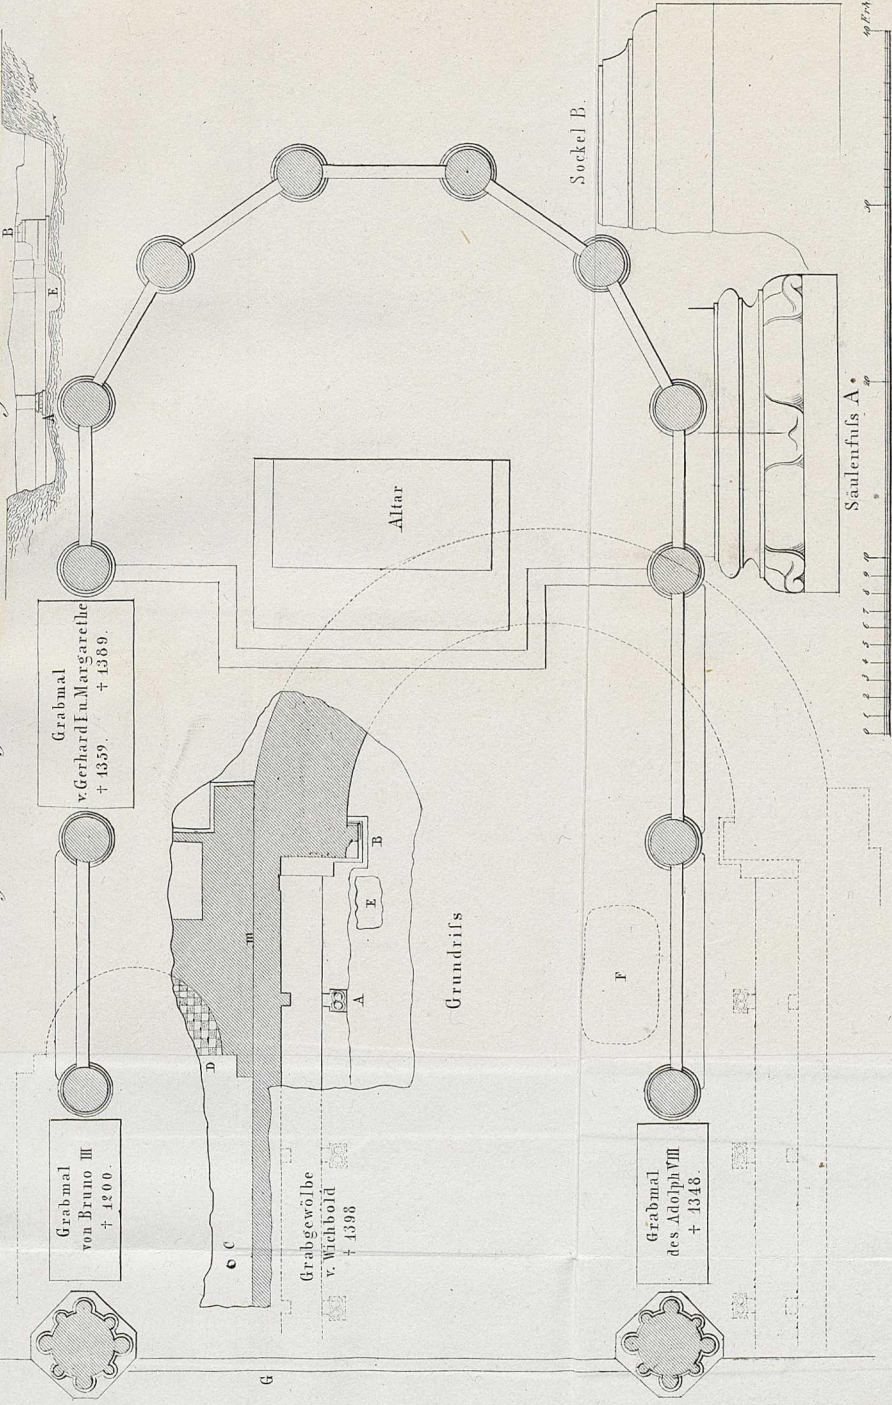

Bronzefigur des Tübinger Cabinets.

Lith. Just. v. Henry & Cohen in Bonn.

SVLLAE · SENNIF ·
REMOARGENTARIO

Grabdenkmal aus Bonn.

Handmalereien in Schwarzweissdort.
Fertigungen der Gurtbogen.

Esth. Inst. v. Henry & Cohen in Ber.

Wandmalereien in Schwarzhendorf.

Aus den Deckengemälden im Kapitelsaale zu Brauweiler, 1170.

Aus den Deckengemälden im Kapitelsaale zu Brauweiler, 1170.
(Samson.)

Ansicht der Nordseite des Langchores von S. Geron.