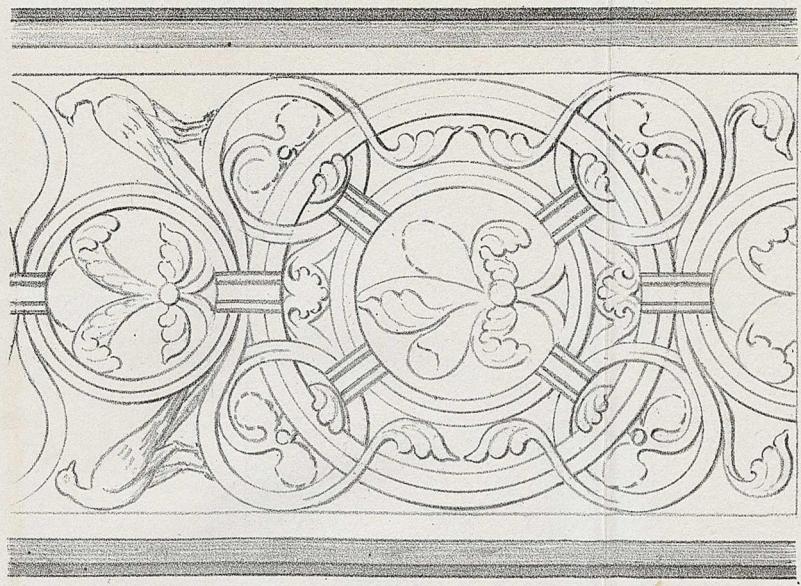

Bronzefigur des Tübinger Cabinets.

Lith. Just. v. Henry & Cohen in Bonn.

SVLLAE · SENNIF ·
REMOARGENTARIO

Grabdenkmal aus Bonn.

Handmalereien in Schwarzweissdort.
Fertigungen der Gurtbogen.

Esth. Inst. v. Henry & Cohen in Ber.

Wandmalereien in Schwarzhendorf.

Aus den Deckengemälden im Kapitelsaale zu Brauweiler, 1170.

Aus den Deckengemälden im Kapitelsaale zu Brauweiler, 1170.
(Samson.)

Ansicht der Nordseite des Langchores von S. Geron.