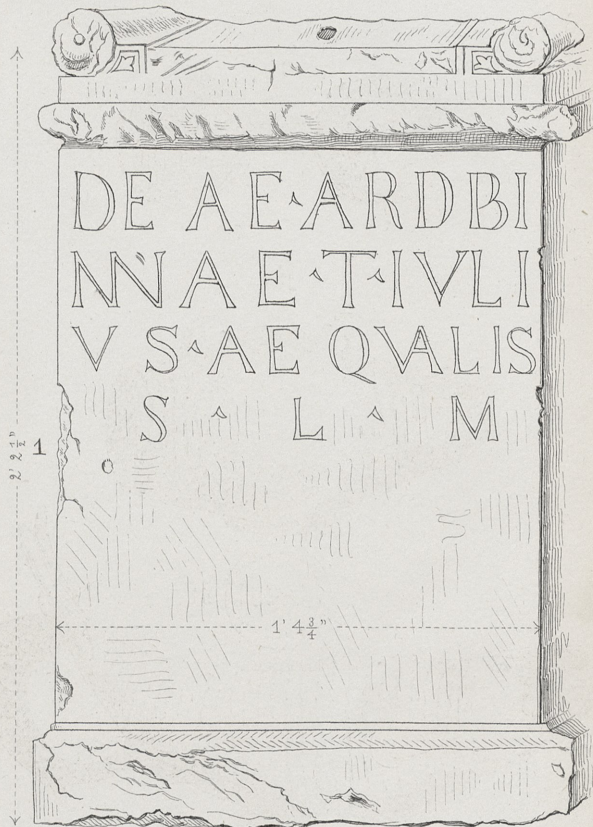

2

1

Lith. v. Henry & Cohen, Bonn.

CRACVNÆ

7

■ Sahl. Ehrentfels.

○ o Mäusethurm.

Fundstellen d. röm. Gräberplatzes:

- a. Mon. v. Abdes, Hyperanor, Eunus.
- b. b. Gräber-Reihe.
- c. c. Särge.
- d. Mon. v. Breucus, Bato, Annianus.
- e. " v. Soenus.
- f. " mit COH. I. V.

— Römer-Strasse.
— Eisenbahn.

Maassstab 1 : 20,000.