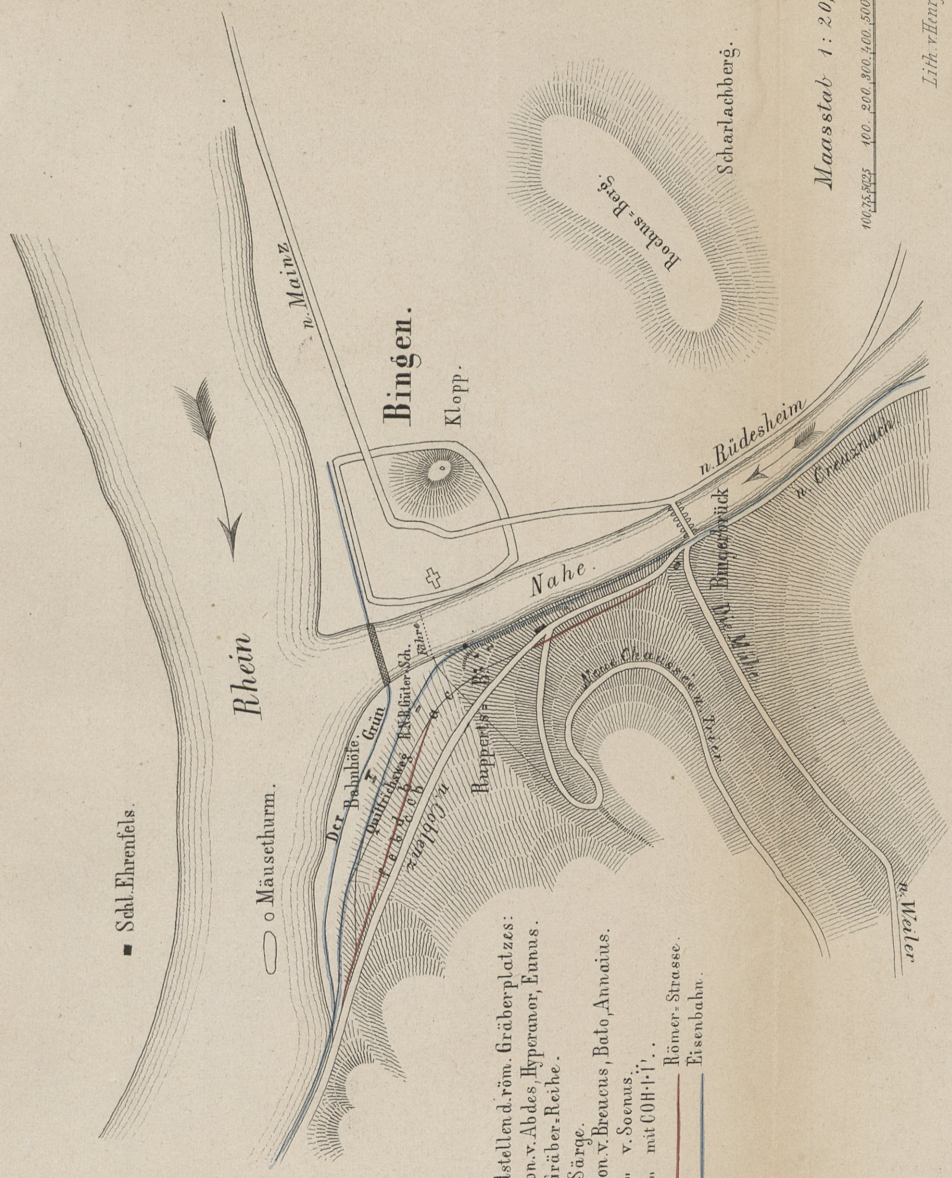

2

1

Lith. v. Henry & Cohen, Bonn.

CRACVNÆ

7

■ Sahl. Ehrentfels.

○ o Mäusethurm.

Fundstellen d. röm. Gräberplatzes:

- a. Mon. v. Abdes, Hyperanor, Eunus.
- b. b. Gräber-Reihe.
- c. c. Särge.
- d. Mon. v. Breucus, Bato, Annianus.
- e. " v. Soenus.
- f. " mit COH. I. V.

— Römer-Strasse.
— Eisenbahn.

Maassstab 1 : 20,000.

100 200 300 400 500 600 700 800 900

Lith. v. Henry & Sohn in Bonn