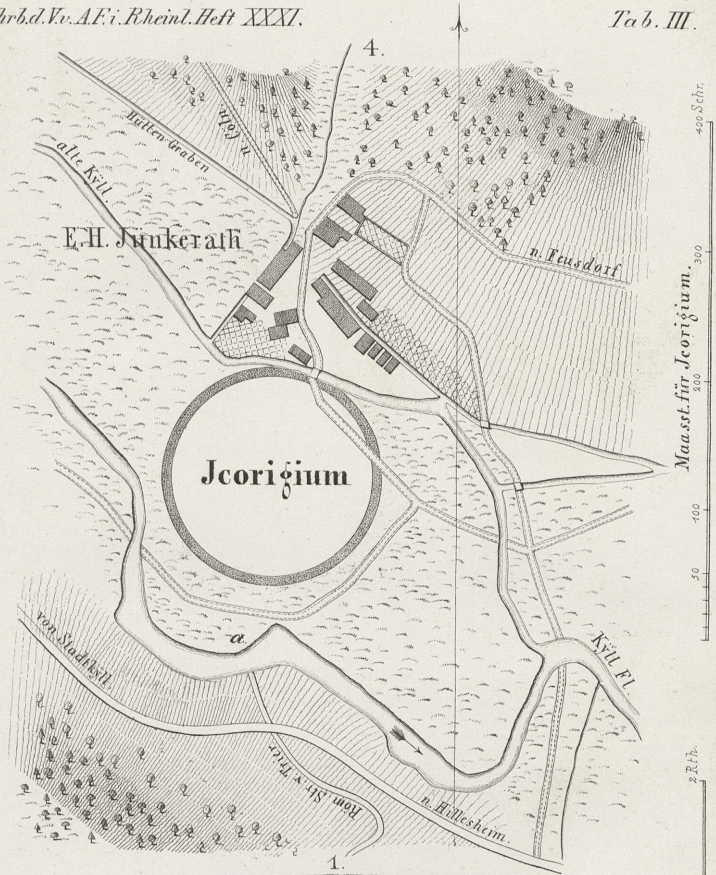

Copie eines Theils der Peutingerschen Tafel
die Rhein-Strasse von Straburg bis Nimwegen und mehrere andere enthaltend.

Maa.st.für die Strassen-Profile.

Wölbung 5 bis 6', oben 2 bis 3', unten 1 bis 2' nach unten hin abnehmend.