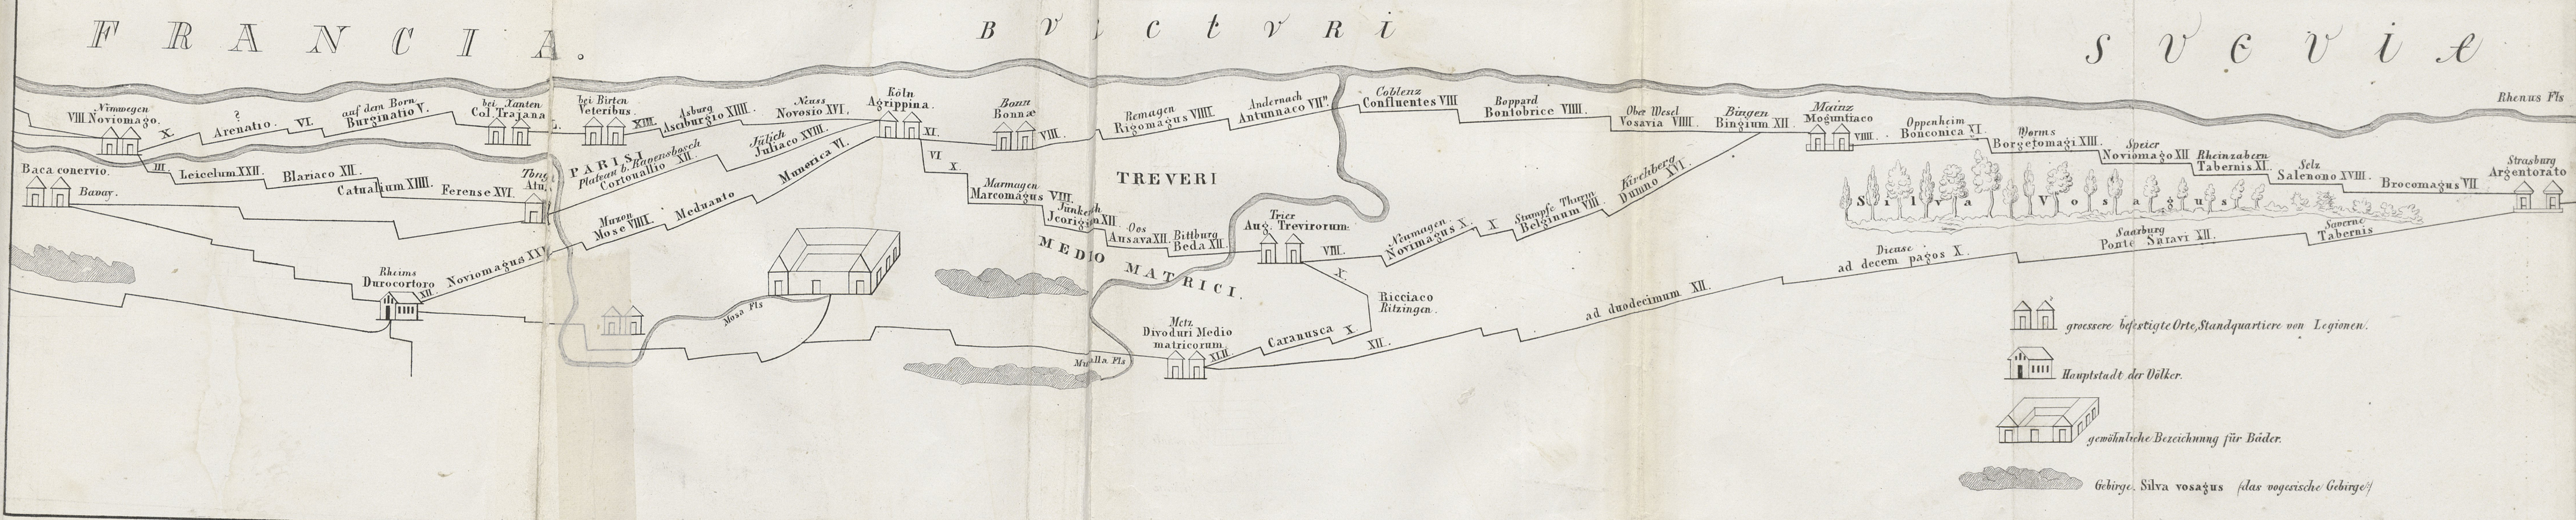

Copie eines Theils der Peutingerschen Tafel
die Rhein-Strasse von Straburg bis Nimwegen und mehrere andere enthaltend.

Maa.st.für die Strassen-Profile.

Wölbung 5 bis 6', oben 2 bis 3', unten 1 bis 2' nach unten hin abnehmend.