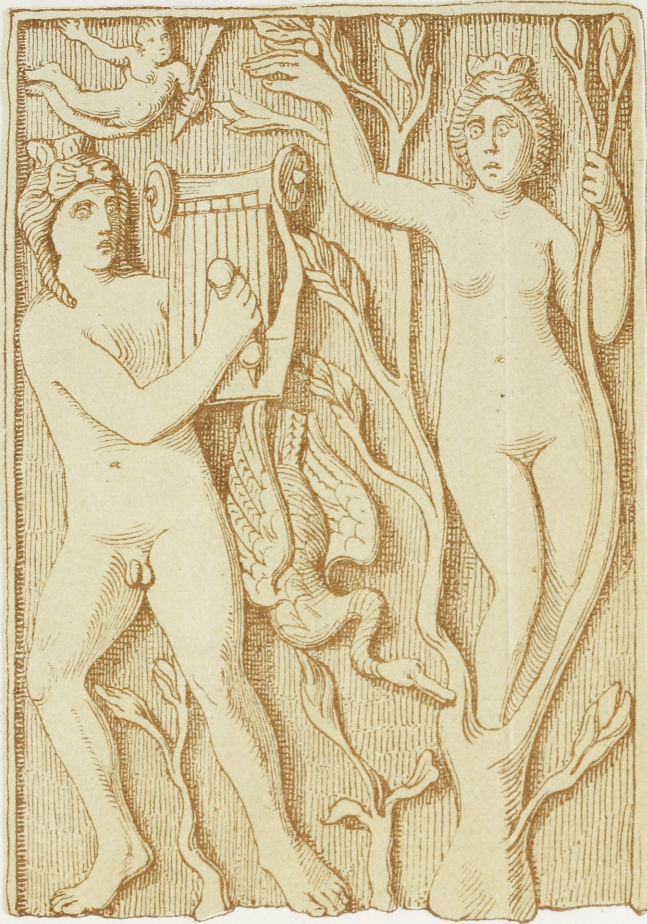

Arzneibüchse eines römischen Arztes.

Ansicht des Deckels.

Innere Ansicht.

Originalgröße

Querdurchschnitt.

*Originalgröße.*

Grab König Pippin's zu Verona.

Längendurchschnitt nach der Linie A. B.

Details des Marmorsarkophags.

Querschnitt.

Horizontal-Projection des Deckels

Seitenansicht.

Grundriß.