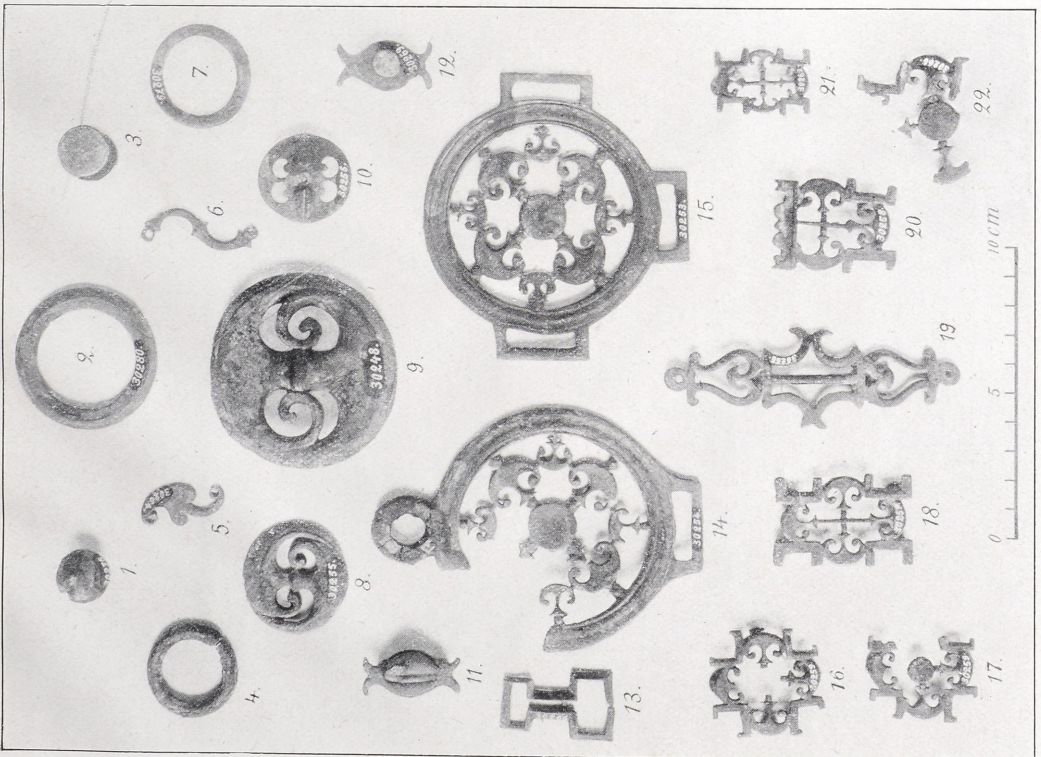

System des Mausoleums von Halikarnass.

Maßstab 1 : 100.

a) Römische Grabkammer bei Frenz.

b) Bronzegerät eines römischen Wagens, gef. bei Frenz.

a) Bronzezierat eines römischen Wagens, gef. bei Frenz.

b) Bronzeziele vom Pferdegeschirr, gef. bei Frenz.

Metallteile des Wagens von Frenz. $\frac{1}{4}$ nat. Grösse.

Römische Skulpturreste aus Kalkstein und Sandstein aus Frenz.

1

2

5

3

4

Bildnisse der Oktavia.

6

7

Bildnisse der Oktavia.

Übersichtsplan von Calleva-Silchester. Maßstab etwa 1:4500.
(Aus Arch. Anz. 1909.)