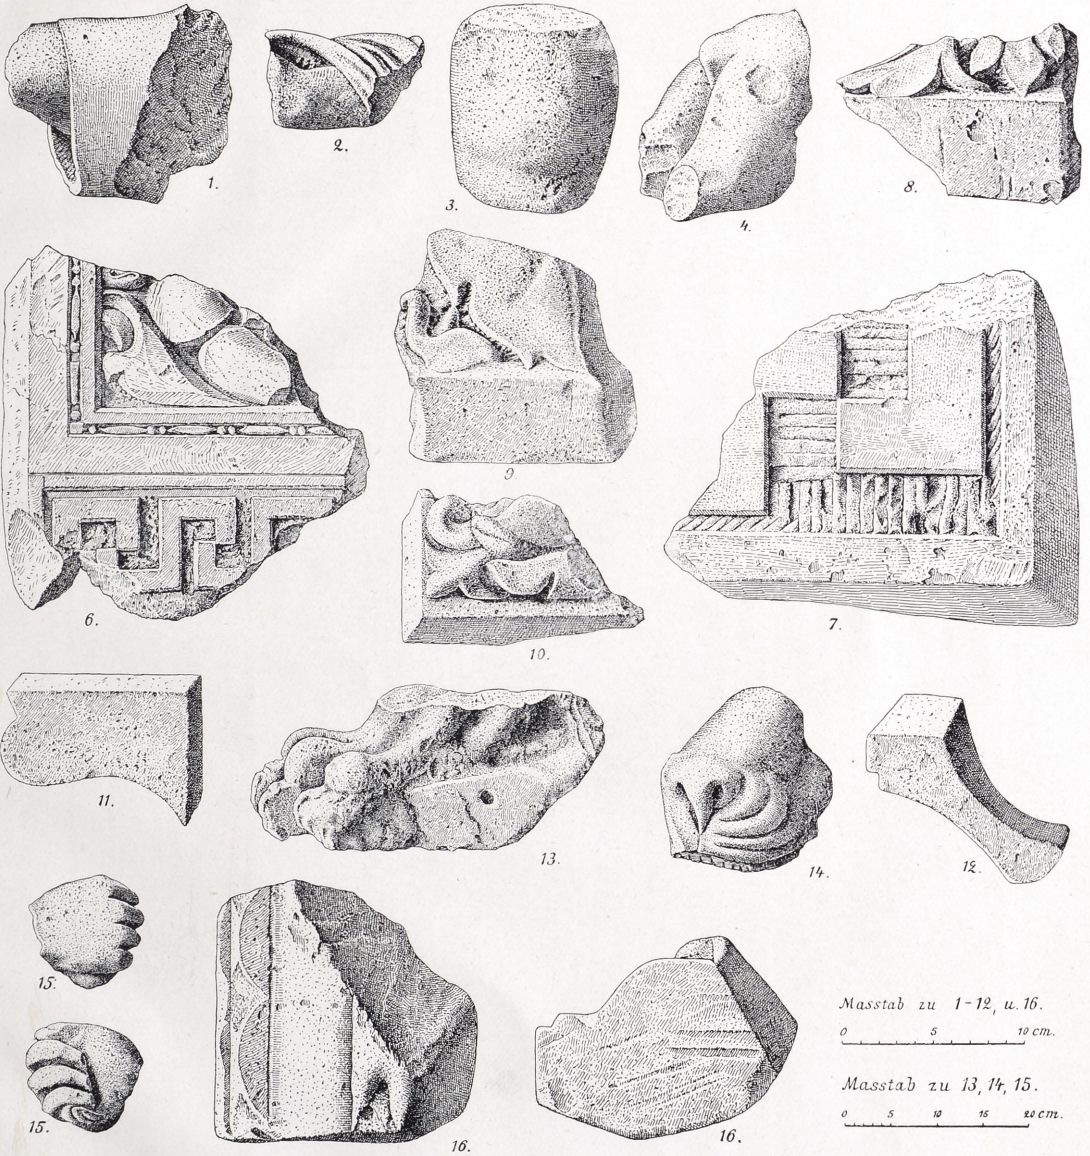

System des Mausoleums von Halikarnass.

Maßstab 1 : 100.

a) Römische Grabkammer bei Frenz.

b) Bronzegerät eines römischen Wagens, gef. bei Frenz.

a) Bronzezierat eines römischen Wagens, gef. bei Frenz.

b) Bronzeziele vom Pferdegeschirr, gef. bei Frenz.

Metallteile des Wagens von Frenz. $\frac{1}{4}$ nat. Grösse.

Römische Skulpturreste aus Kalkstein und Sandstein aus Frenz.

1

2

5

3

4

Bildnisse der Oktavia.

6

7

Bildnisse der Oktavia.

Übersichtsplan von Calleva-Silchester. Maßstab etwa 1:4500.
(Aus Arch. Anz. 1909.)