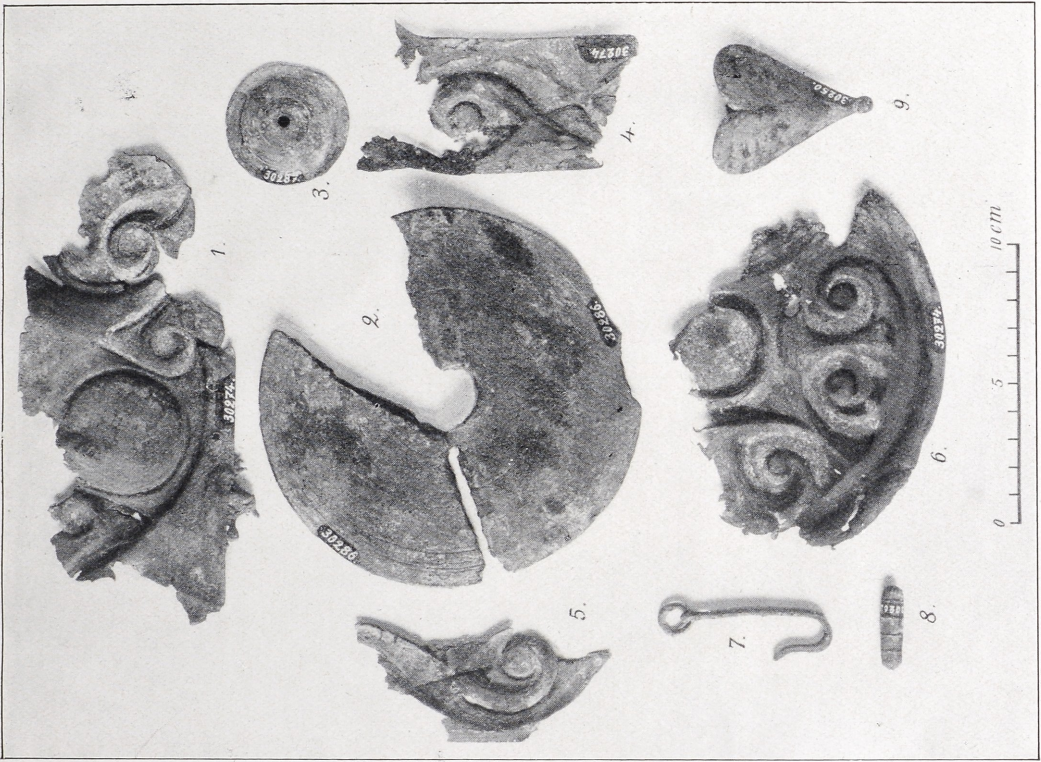

System des Mausoleums von Halikarnass.

Maßstab 1 : 100.

a) Römische Grabkammer bei Frenz.

b) Bronzegerät eines römischen Wagens, gef. bei Frenz.

a) Bronzezierat eines römischen Wagens, gef. bei Frenz.

b) Bronzeziele vom Pferdegeschirr, gef. bei Frenz.

Metallteile des Wagens von Frenz. $\frac{1}{4}$ nat. Grösse.

Römische Skulpturreste aus Kalkstein und Sandstein aus Frenz.

1

2

5

3

4

Bildnisse der Oktavia.

6

7

Bildnisse der Oktavia.

Übersichtsplan von Calleva-Silchester. Maßstab etwa 1:4500.
(Aus Arch. Anz. 1909.)