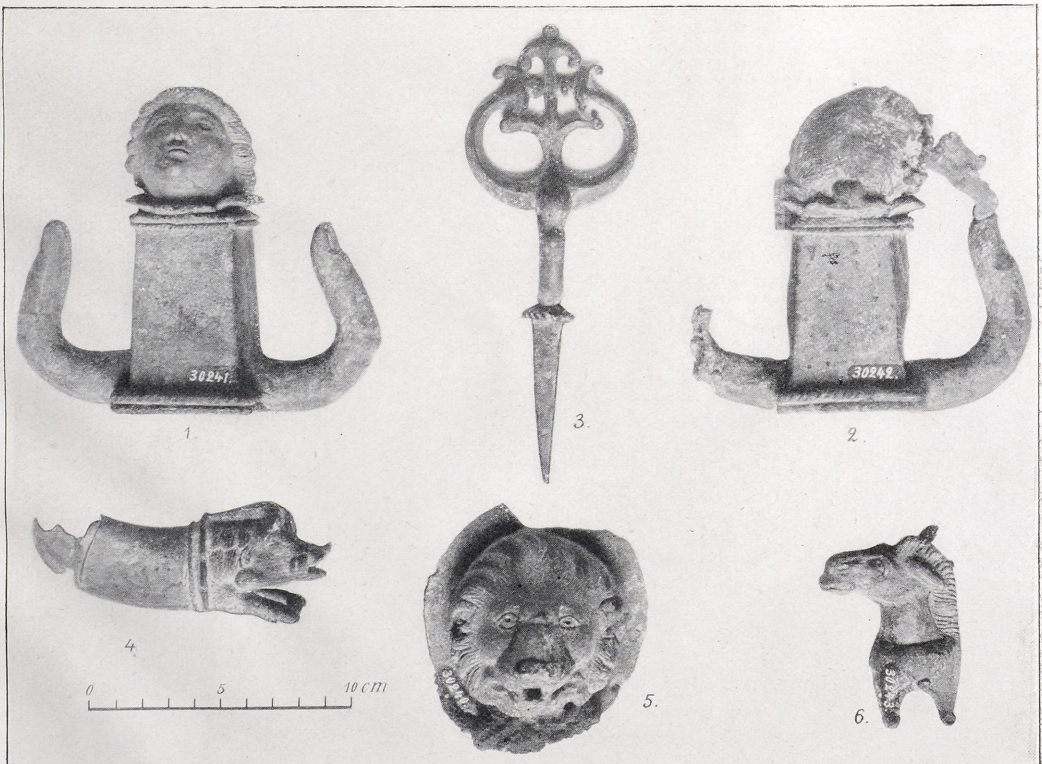

System des Mausoleums von Halikarnass.

Maßstab 1 : 100.

a) Römische Grabkammer bei Frenz.

b) Bronzegerät eines römischen Wagens, gef. bei Frenz.

a) Bronzezierat eines römischen Wagens, gef. bei Frenz.

b) Bronzeziele vom Pferdegeschirr, gef. bei Frenz.

Metallteile des Wagens von Frenz. $\frac{1}{4}$ nat. Grösse.

Römische Skulpturreste aus Kalkstein und Sandstein aus Frenz.

1

2

5

3

4

Bildnisse der Oktavia.

6

7

Bildnisse der Oktavia.

Übersichtsplan von Calleva-Silchester. Maßstab etwa 1:4500.
(Aus Arch. Anz. 1909.)