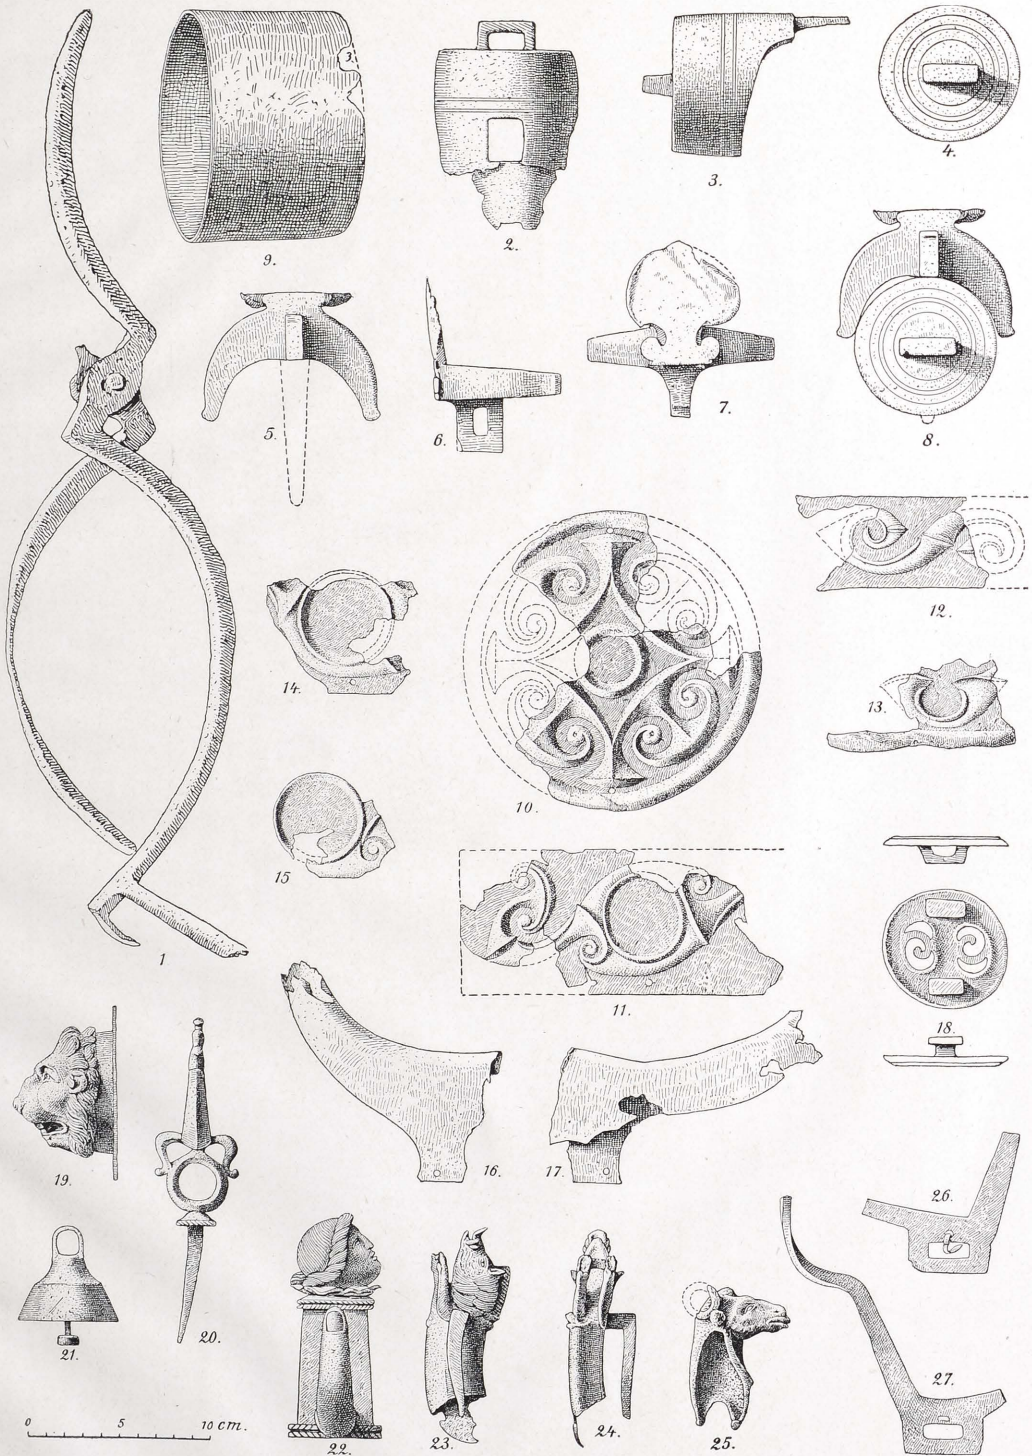

System des Mausoleums von Halikarnass.

Maßstab 1 : 100.

a) Römische Grabkammer bei Frenz.

b) Bronzegerät eines römischen Wagens, gef. bei Frenz.

a) Bronzezierat eines römischen Wagens, gef. bei Frenz.

b) Bronzeziele vom Pferdegeschirr, gef. bei Frenz.

Metallteile des Wagens von Frenz. $\frac{1}{4}$ nat. Grösse.

Römische Skulpturreste aus Kalkstein und Sandstein aus Frenz.

1

2

5

3

4

Bildnisse der Oktavia.

6

7

Bildnisse der Oktavia.

Übersichtsplan von Calleva-Silchester. Maßstab etwa 1:4500.
(Aus Arch. Anz. 1909.)