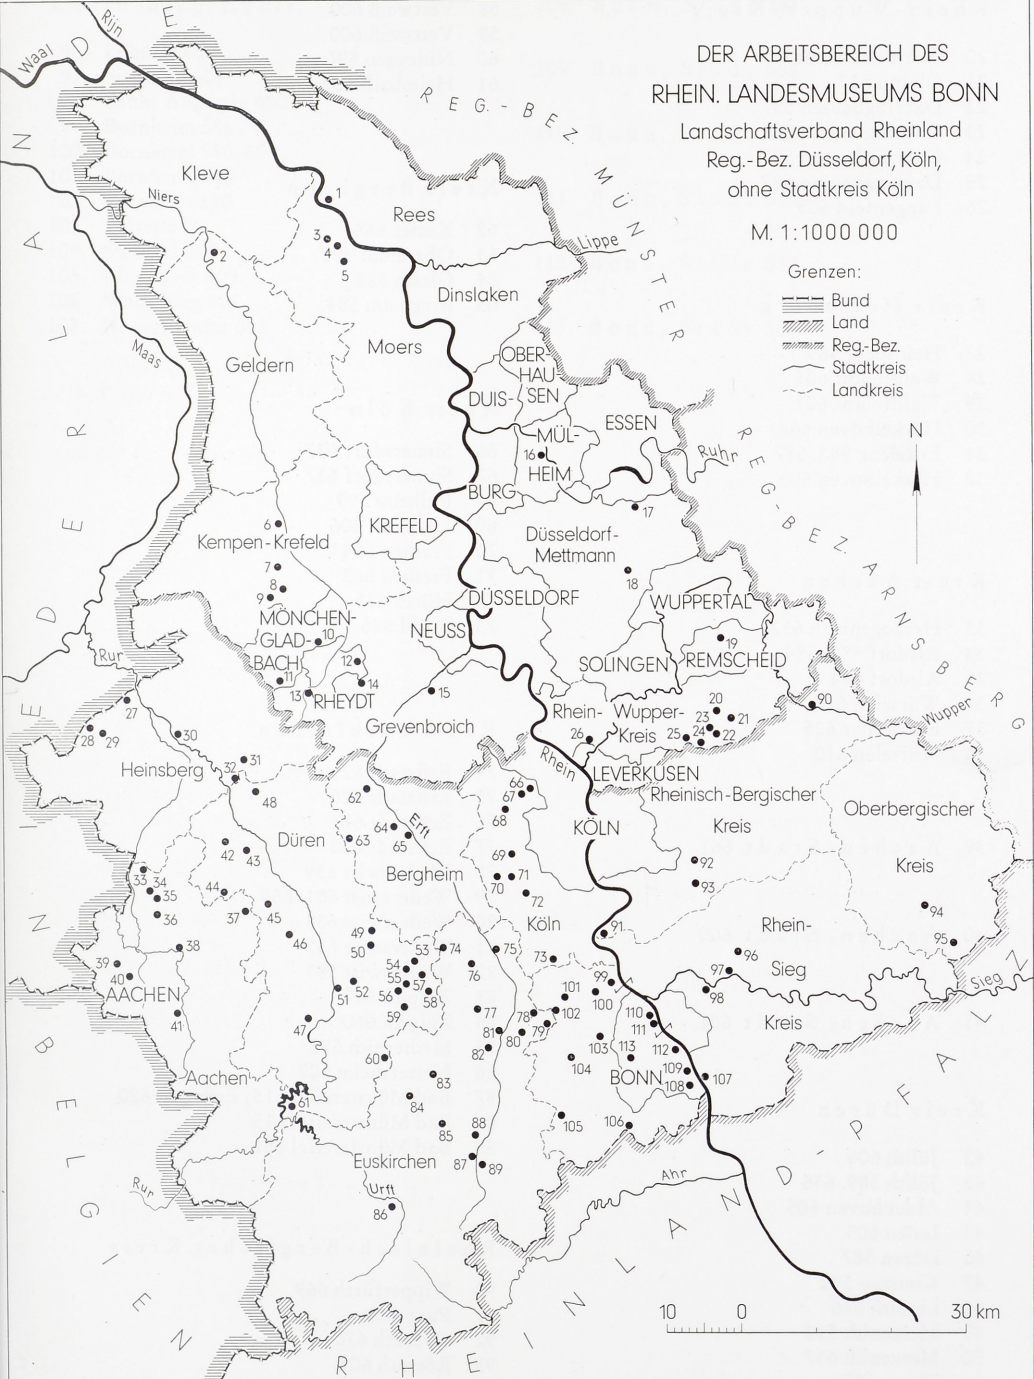

(E. Klinkhammer–H. Lucht)

Ortsverzeichnis zu den Berichten und zur Fundkarte 1972

Die Zahlen vor den Orten entsprechen den Ziffern auf der Fundkarte S. 671.
Die Zahlen hinter den Orten sind Seitenzahlen und verweisen auf Erwähnungen und Fundberichte auf den S. 581–669.

Die Fundstellenangaben erfolgten nach den Topographischen Karten 1 : 25 000.
Die Gemeindebezeichnungen entsprechen dem Stand nach Durchführung des 2. Neugliederungsprogramms in Nordrhein-Westfalen (1. 1. 1972).

Kreis Rees	10 Mönchengladbach, Stadt 583
1 Haffen-Mehr 632	11 Mönchengladbach, Stadt 596
Kreis Geldern	12 Rheydt, Stadt 600
2 Weeze 601	Kreis Grevenbroich
Kreis Moers	13 Wickrath 639
3 Xanten 642. 646	14 Jüchen 635
4 Xanten 604. 643. 644	15 Neukirchen 596
5 Xanten 660	16 Mülheim a. d. Ruhr, Stadt 668
Kreis Kempen-Krefeld	Kreis Düsseldorf-Mettmann
6 Viersen 637	17 Velbert 600
7 Viersen 601	18 Wülfrath 669
8 Viersen 601	19 Remscheidt, Stadt 668
9 Dülken 620	

Rhein-Wupper-Kreis

- 20 Wermelskirchen 604
- 21 Dhünn 587
- 22 Dabringhausen 587
- 23 Dabringhausen 581
- 24 Dabringhausen 587
- 25 Dabringhausen 587
- 26 Langenfeld 605

Kreis Heinsberg

- 27 Heinsberg 589
- 28 Waldfeucht 601
- 29 Waldfeucht 601
- 30 Hückelhoven 664
- 31 Erkelenz 583. 587
- 32 Hückelhoven 605