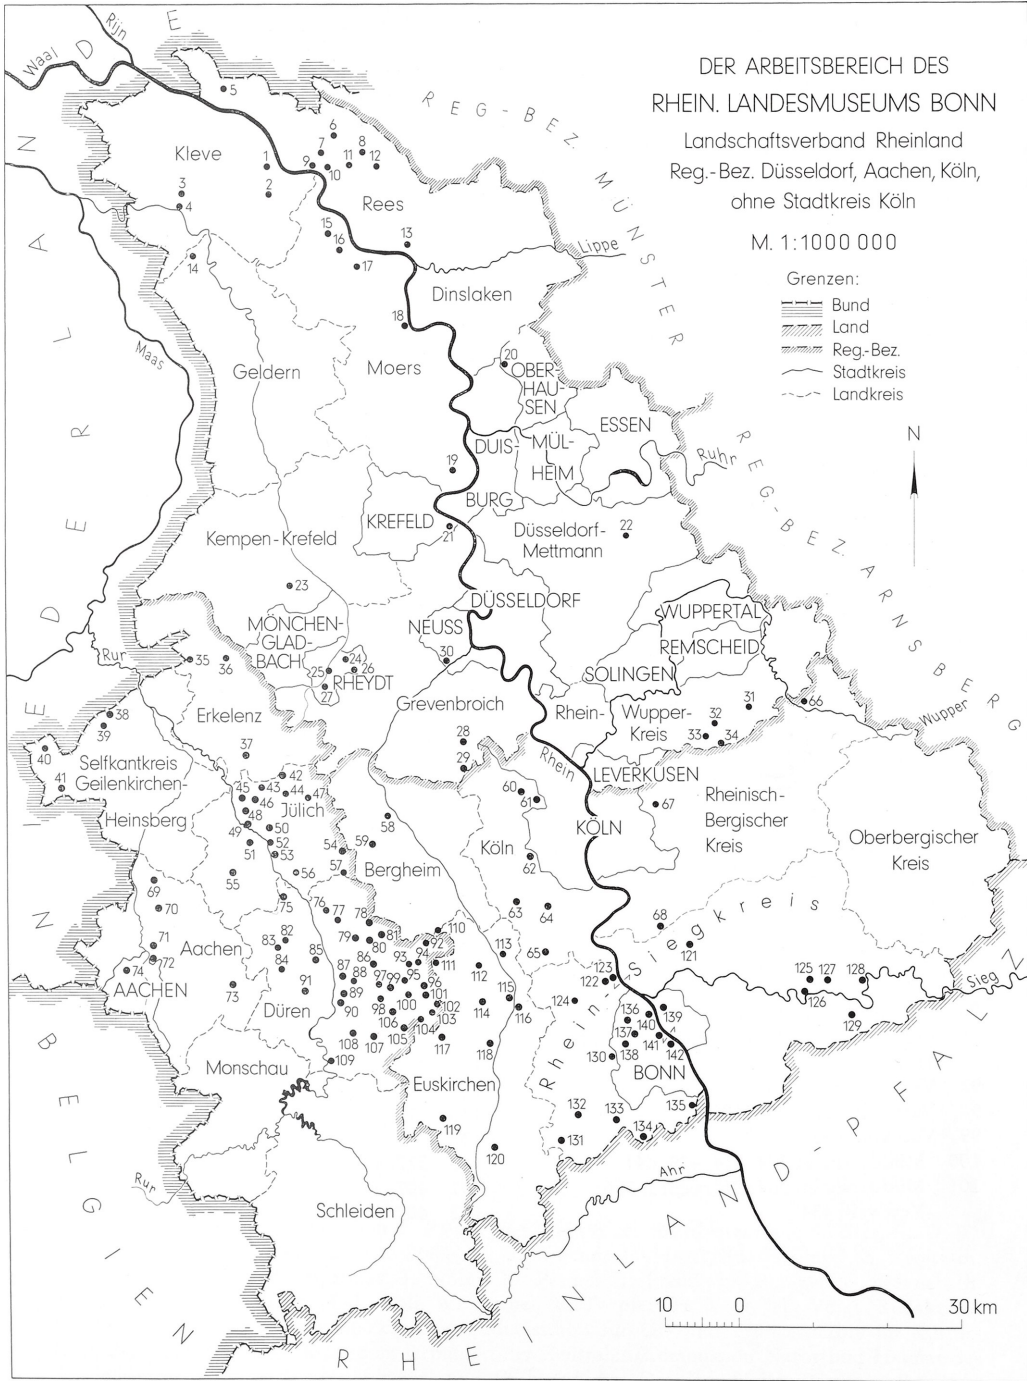

Ortsverzeichnis zu den Berichten und zur Fundkarte 1971

Die Zahlen vor den Orten entsprechen den Ziffern auf der Fundkarte S. 487.
Die Zahlen hinter den Orten sind Seitenzahlen und verweisen auf Erwähnungen und Fundberichte auf den S. 374–485.

Die Fundstellenangaben erfolgten nach den Topographischen Karten 1 : 25 000.
Die Gemeindebezeichnungen entsprechen dem Stand nach Durchführung des 1. Neugliederungsprogramms in Nordrhein-Westfalen (1. 1. 1970).

Fundkarte zu den Berichten 1971
(Die Zahlen entsprechen den Fundort-Nummern des Ortsverzeichnisses).

- 64 Hürth 424
- 65 Brühl 459

Rheinisch-Bergischer Kreis

- 66 Wipperfürth 485
- 67 Bergisch Gladbach 456
- 68 Porz 386