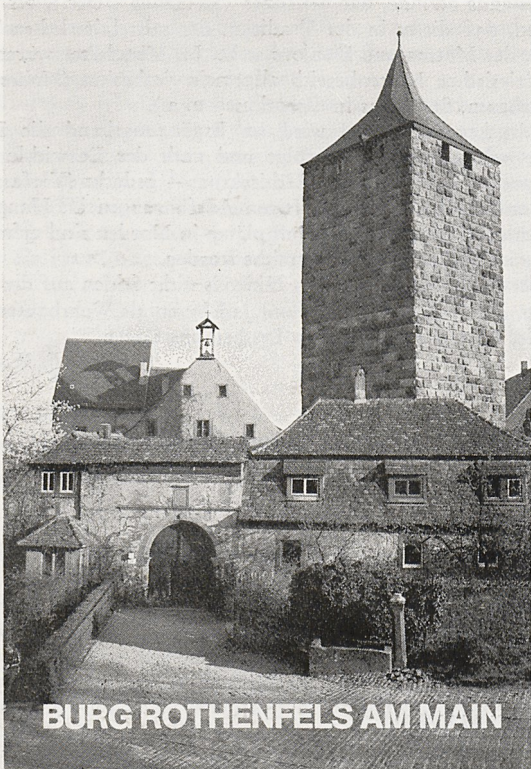

# Kunstführer von Schnell & Steiner

BURG ROTHENFELS AM MAIN

Die Reihe „Kleine Kunst- und Kirchenführer“ mit über 1300 Nummern die wohl größte Führersammlung in Mitteleuropa – **ideal zur Vorbereitung von Reisen und Wanderfahrten.**