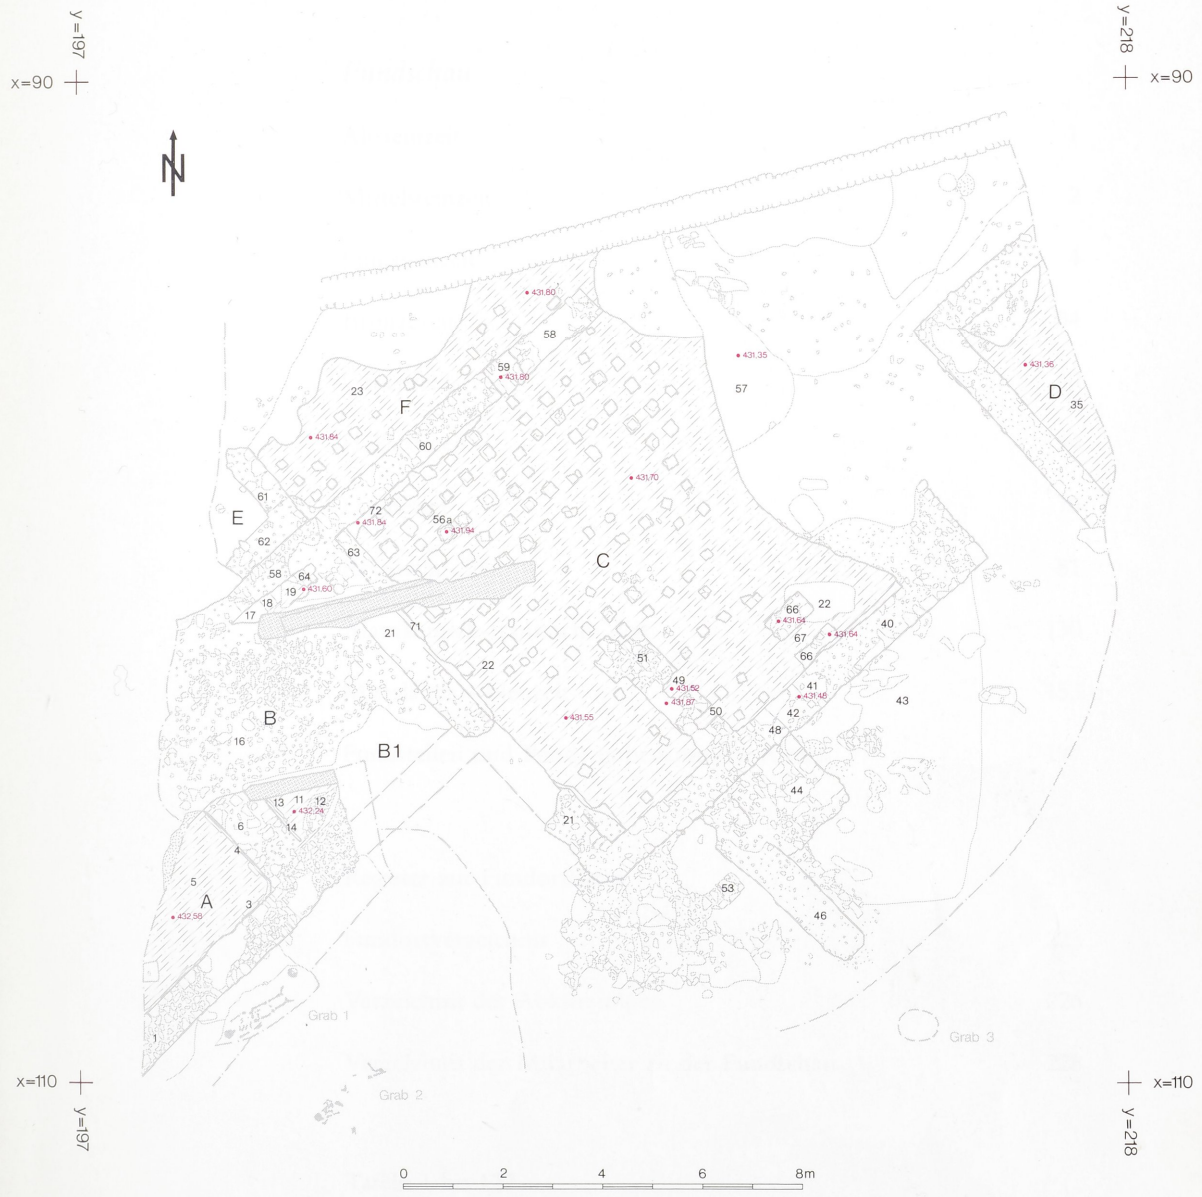

Inhaltsverzeichnis

Abb. 48 Fdst. 55: Alfred-Delp-Straße 2. Grabung 1979, Gesamtplan der Befunde.

Berichtigung zu Fundberichte aus Baden-Württemberg, Band 19/1: M. Luik, Der Kastellvicus von Aalen, Beilage mit Abb. 48.