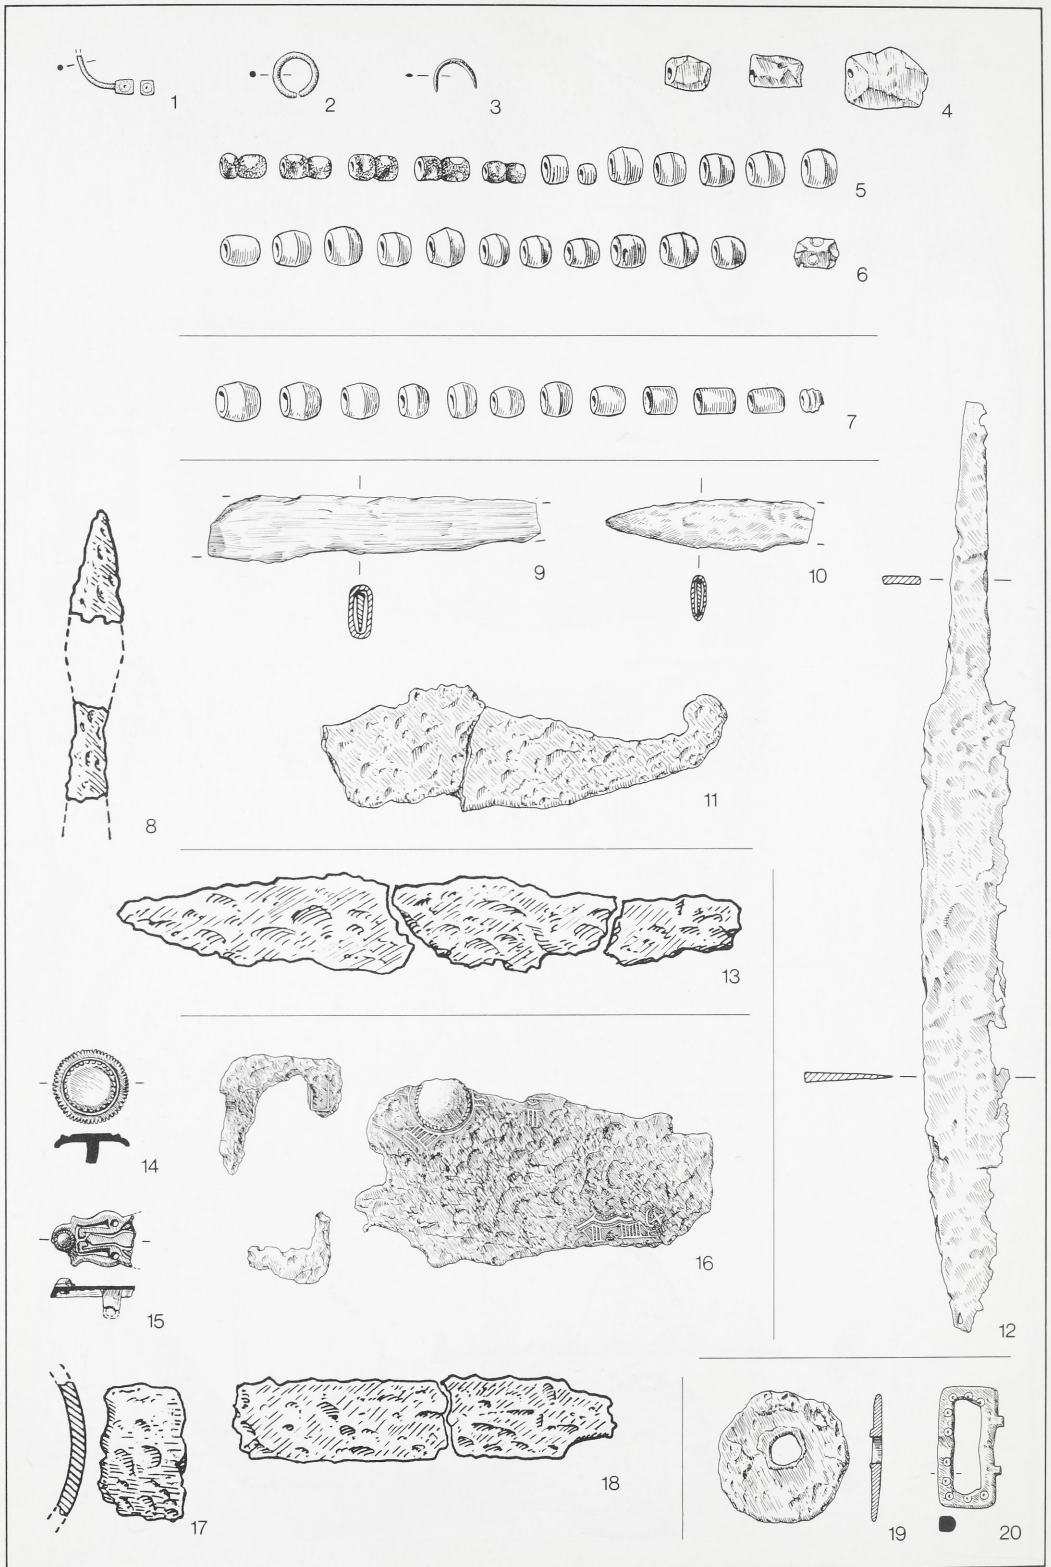

Neuenburg am Rhein Grißheim (Kreis Breisgau-Hochschwarzwald). Maßstab 1:2 (12 Maßstab 1:4).

Neuenburg am Rhein Größheim (Kreis Breisgau-Hochschwarzwald). Maßstab 1:2 (14 Maßstab 1:4).

Neuenburg am Rhein Griefheim (Kreis Breisgau-Hochschwarzwald). Gräber 22 und 25. Maßstab 1:2 (12 Maßstab 1:4).