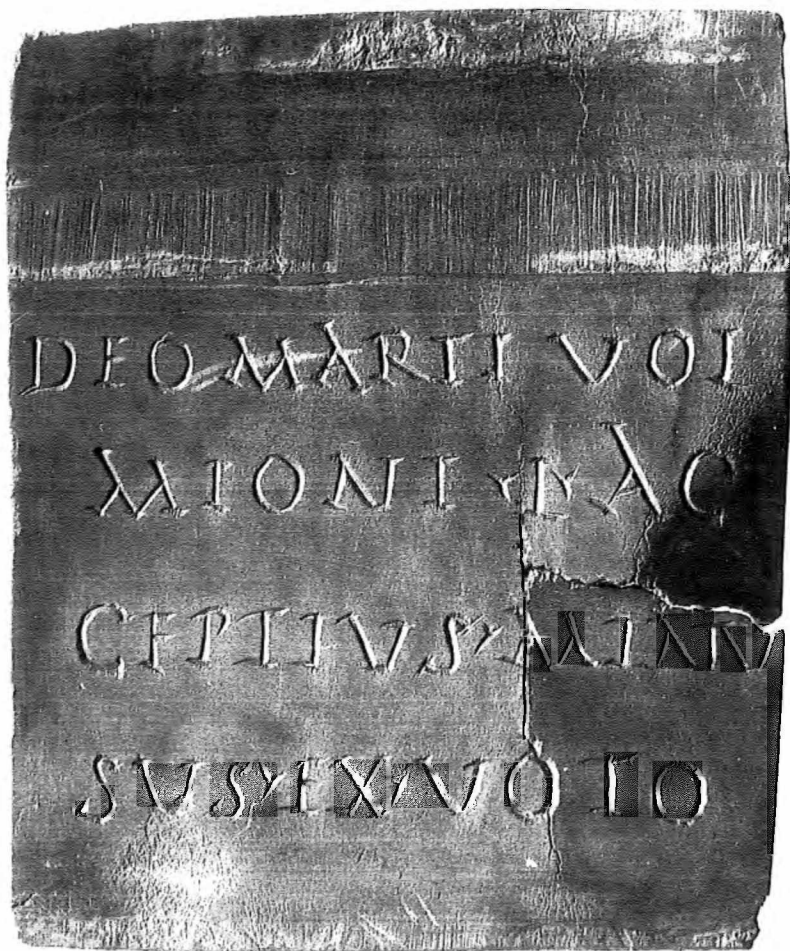

Funde und Ausgrabungen im Bezirk Trier

Aus der Arbeit des Rheinischen Landesmuseums Trier

Heft 23

Dieses Heft erscheint gleichzeitig im
KURTRIERISCHEN JAHRBUCH 31 (1991)

Die ersten 11 Nummern der
FUNDE UND AUSGRABUNGEN IM BEZIRK TRIER
erschieden nur im KURTRIERISCHEN JAHRBUCH 9 (1969) — 19 (1979)

Empfohlene Zitierweise

Funde u. Ausgr. im Bez. Trier 23 = Kurtrier. Jahrb. 31 (1991)

Selbstverlag des Rheinischen Landesmuseums Trier

ISSN 0723-8630

Funde und Ausgrabungen im Bezirk Trier

Aus der Arbeit des Rheinischen Landesmuseums Trier