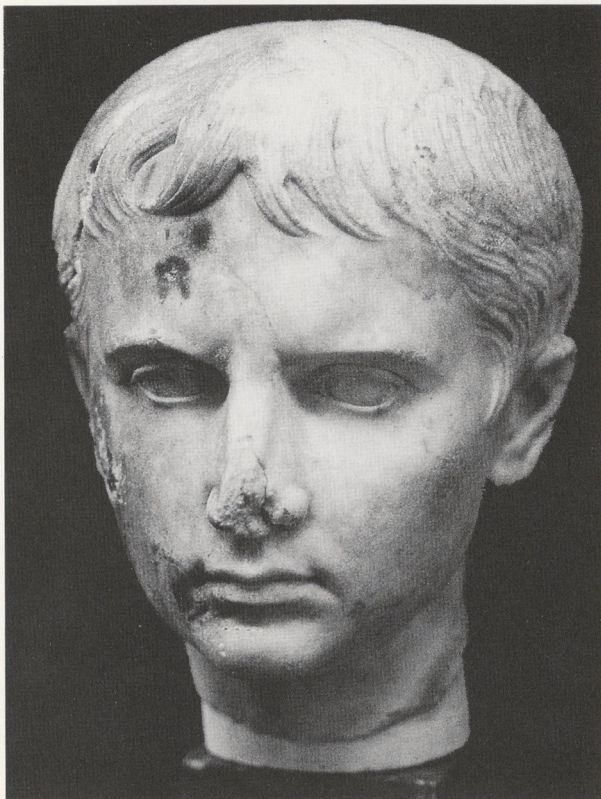

3 »Mainzer Kopf« 1975. Neg. R. Köster.