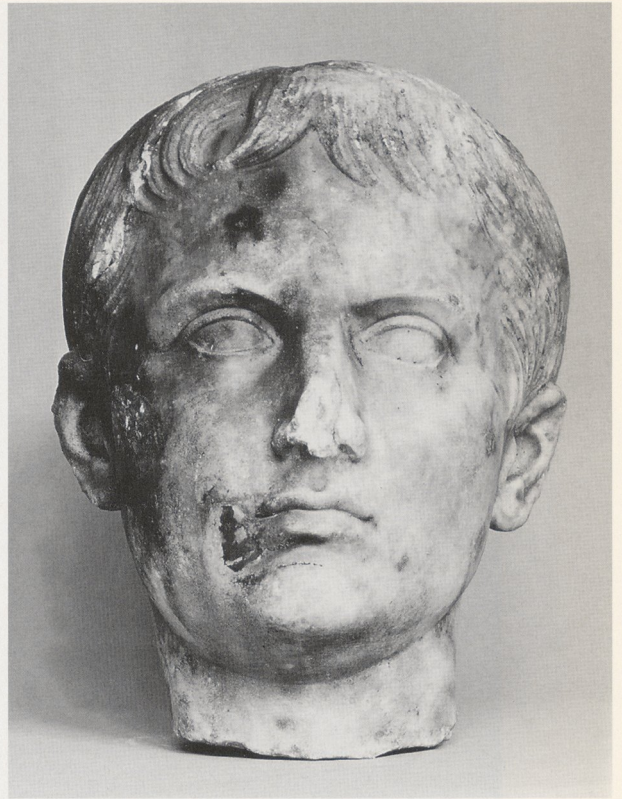

2 »Mainzer Kopf« 1961. Neg. Landesmuseum Mainz.