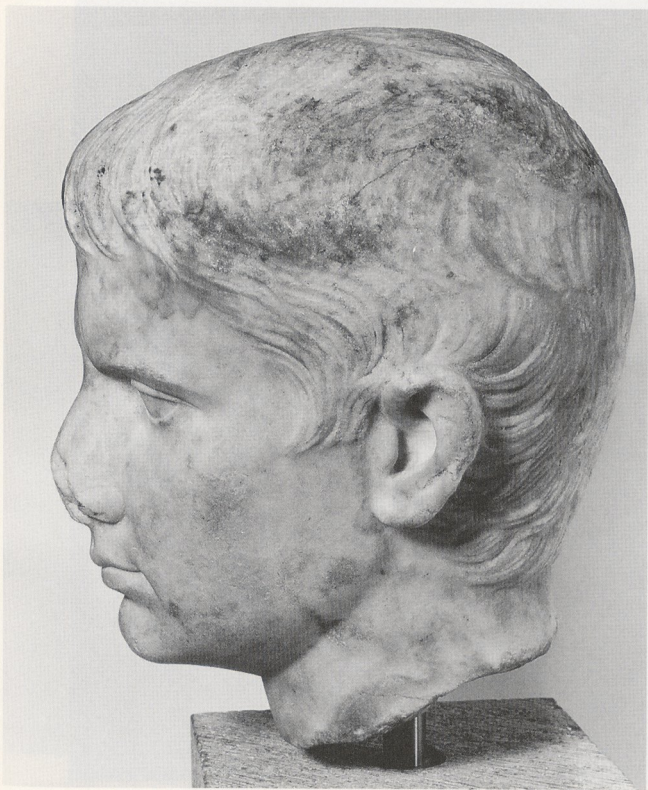

TAFELN 24 - 31

Mainz, *Josefsstraße* Nr. 16. Profil der Baugrube zur *Josefsstraße* hin. 12. Mai 1961. Nach Farbdiapositiv im Landesmuseum Mainz.

»Mainzer Kopf« 1980. Neg. RGZM T 80/912 (O. Pilko).

1 »Mainzer Kopf« 1980. Neg. RGZM T 80/914 (O. Pilko).

1 *Ottaviano giovinetto* Dezember 1980. Rom, Vatikan.
Detail: Rückseite des linken Ohres. Neg. Frenz.

2 *Ottaviano giovinetto* Dezember 1980. Rom, Vatikan.
Detail: Rückseite des rechten Ohres. Neg. Frenz.