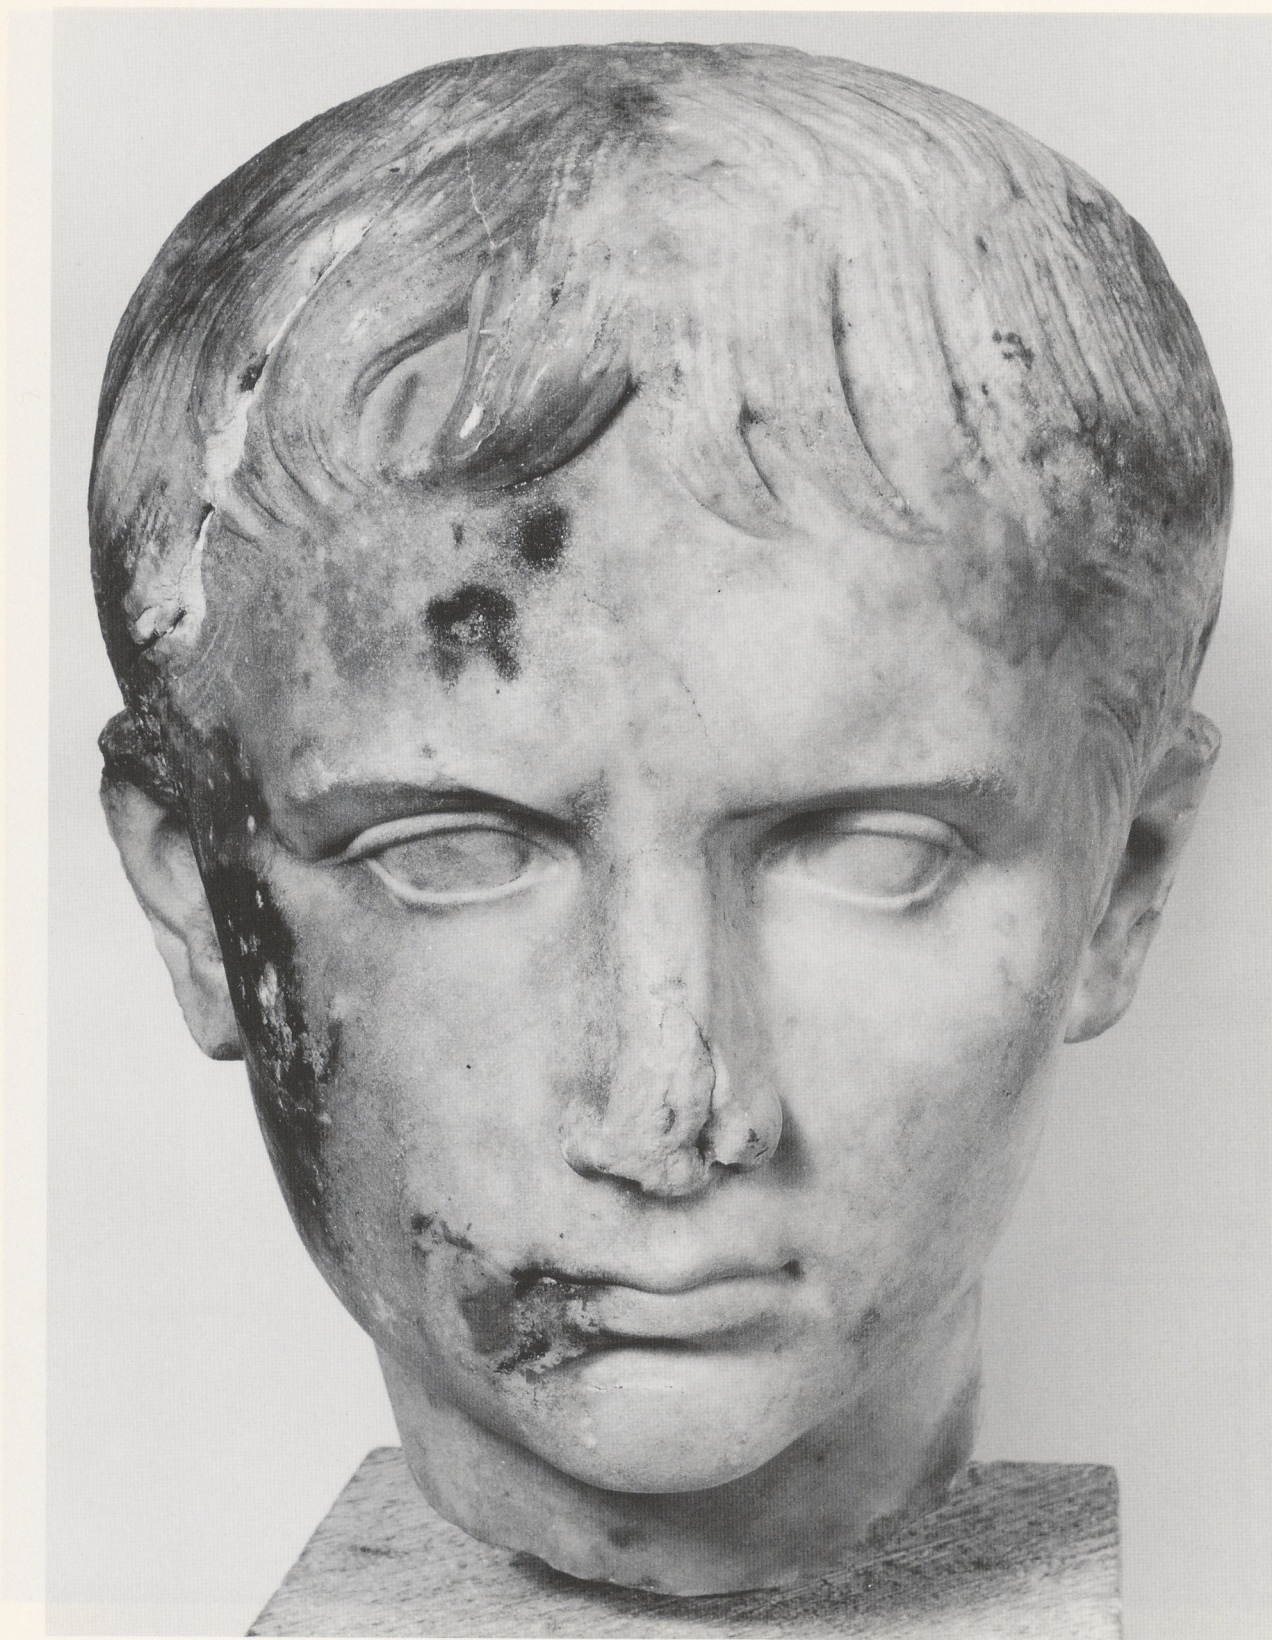

TAFELN 24 - 31

Mainz, *Josefsstraße* Nr. 16. Profil der Baugrube zur *Josefsstraße* hin. 12. Mai 1961. Nach Farbdiapositiv im Landesmuseum Mainz.

»Mainzer Kopf« 1980. Neg. RGZM T 80/912 (O. Pilko).

1 »Mainzer Kopf« 1980. Neg. RGZM T 80/914 (O. Pilko).