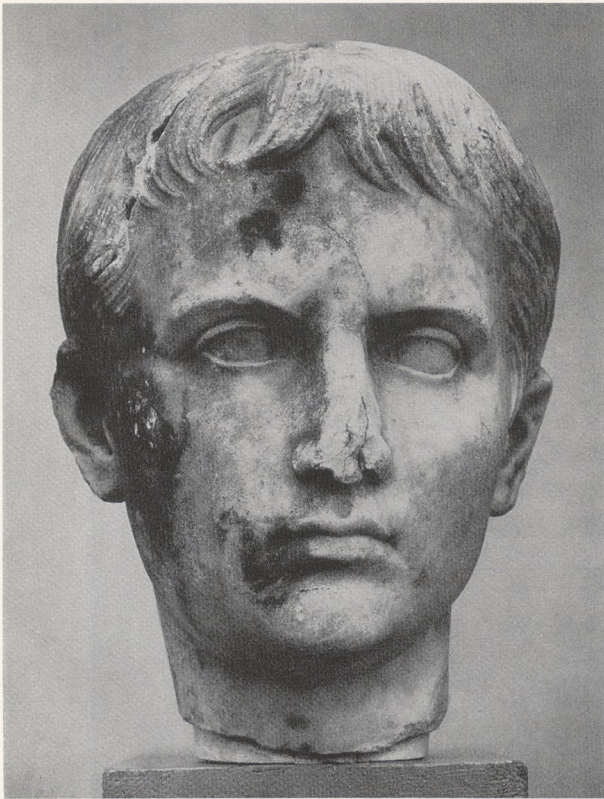

1 »Mainzer Kopf« 1961. Nach Esser 1961.