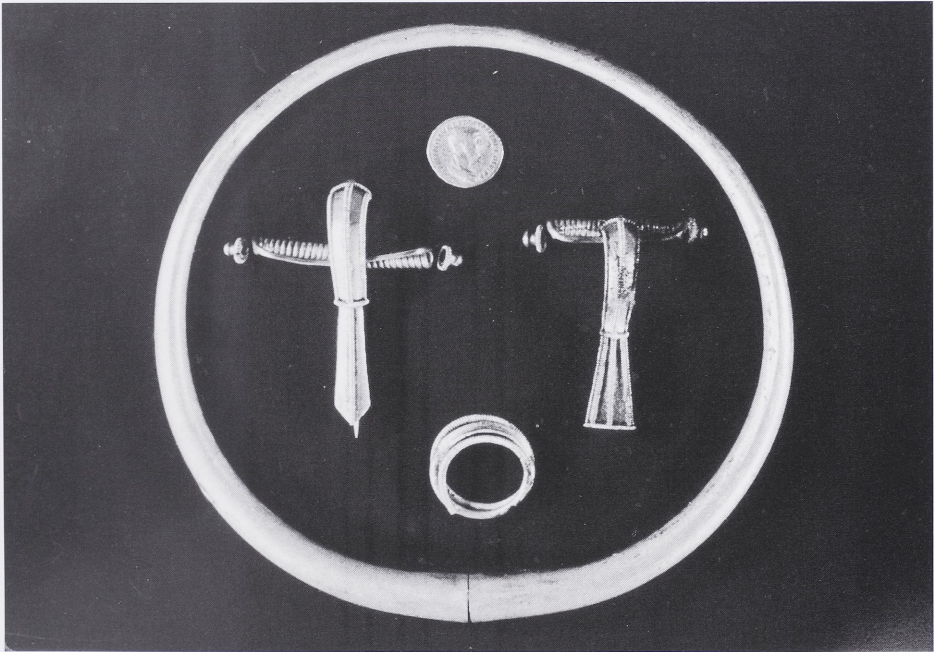

Taf. 1. Alsleben, Ldkr. Bernburg. Stelle 2. Rothirschgeweih, cranial (Vorderansicht)

Taf. 2. 1. Alsleben, Ldkr. Bernburg. Stelle 2. Linke Stange des Rothirschgeweihs, dorsal. Basalteil mit Rosenstock und deutlicher Schädelnaht. 2. Rechte Stange, dorsal

Taf. 3. Alsleben, Ldkr. Bernburg. Stelle 2. Basalansicht des erhaltenen Schädelteils mit Ansatz der linken Gehörstange

Taf. 4. Gommern, Ldkr. Burg. Die Steinpackung zu Beginn der Ausgrabung (1); die Grabgrube mit den Spuren des Holzeinbaues (2)

Taf. 5. Gommern, Ldkr. Burg. Transport des Blockes mit den Resten des Schildes und zweier Hemmoorer Eimer (1); Schildbuckel, z. T. noch von Resten der Schildfläche bedeckt, in situ (2)

Taf. 6. Gommern, Ldkr. Burg. Schädelreste, Halsring und Münze in situ

Taf. 7. Gommern, Ldkr. Burg. Oberteil eines Stabes vom Klappdreifuß

Taf. 8. Gommern, Ldkr. Burg. Das Innere des Bronzekessels (1); Holzeimer und Glasgefäße aus dem Inneren des Bronzekessels (2)

Taf. 9. Gommern, Ldkr. Burg. Silberner Hemmoorer Eimer (1); Halsring, Fingerring, Fibeln und Münze aus Gold (2)