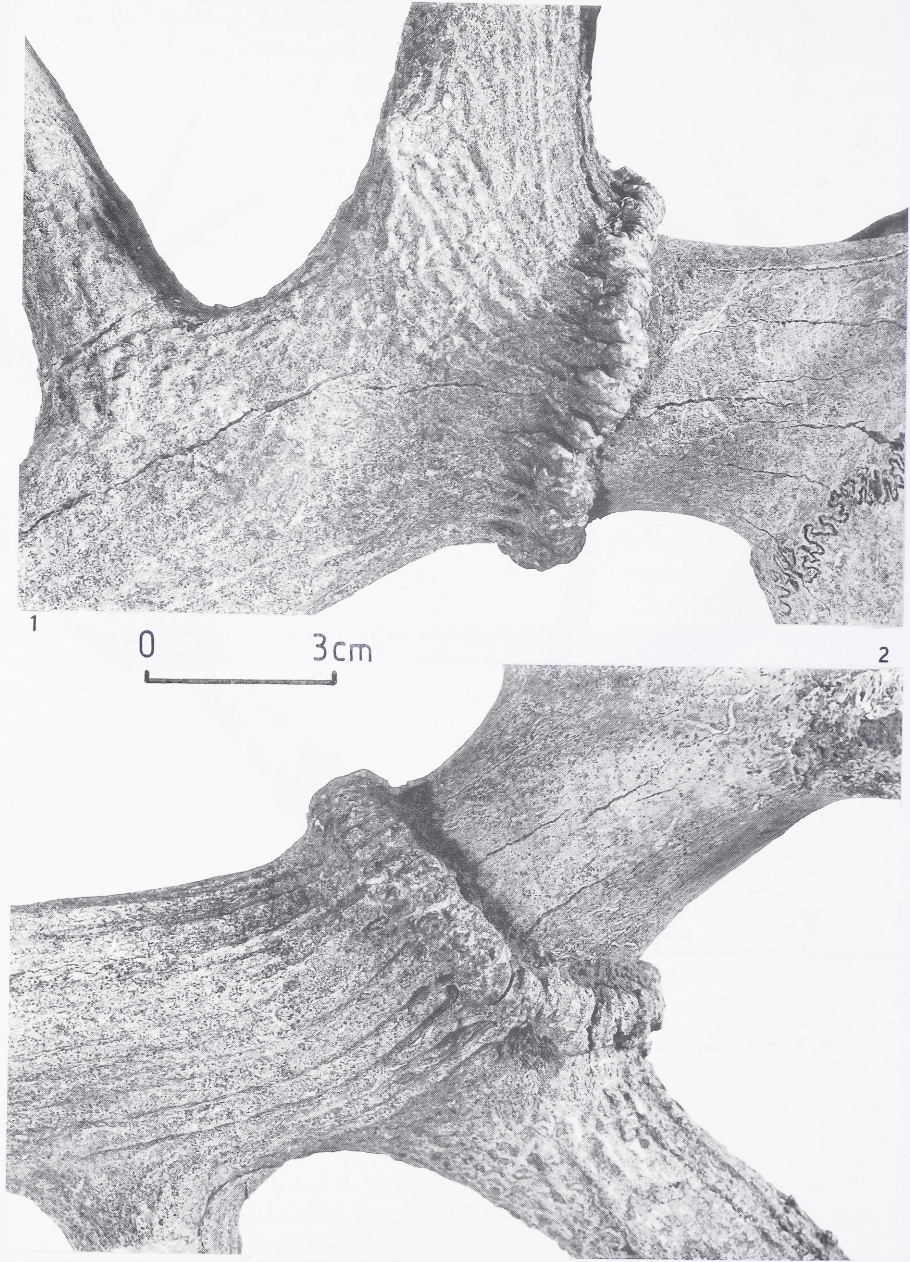

Taf. 1. Alsleben, Ldkr. Bernburg. Stelle 2. Rothirschgeweih, cranial (Vorderansicht)

Taf. 2. 1. Alsleben, Ldkr. Bernburg. Stelle 2. Linke Stange des Rothirschgeweihs, dorsal. Basalteil mit Rosenstock und deutlicher Schädelnaht. 2. Rechte Stange, dorsal

Taf. 3. Alsleben, Ldkr. Bernburg. Stelle 2. Basalansicht des erhaltenen Schädelteils mit Ansatz der linken Gehörstange

Taf. 4. Gommern, Ldkr. Burg. Die Steinpackung zu Beginn der Ausgrabung (1); die Grabgrube mit den Spuren des Holzeinbaues (2)

Taf. 5. Gommern, Ldkr. Burg. Transport des Blockes mit den Resten des Schildes und zweier Hemmoorer Eimer (1); Schildbuckel, z. T. noch von Resten der Schildfläche bedeckt, in situ (2)

Taf. 6. Gommern, Ldkr. Burg. Schädelreste, Halsring und Münze in situ

2

3

4

Taf. 13. Denarfund von Söllichau. 1: Münzgefäß von Söllichau, 2: Denar Typ 1, 3: Denar Typ 3, 4: Denar Typ 4

Taf. 14. Münzfund von Baben bei Goldbeck. 1: Denar Typ 1, 2: Denar Typ 2, 3: Denar Typ 3, 4: Denar Typ 4, 5: Denar Typ 5, 6: Denar Typ 6