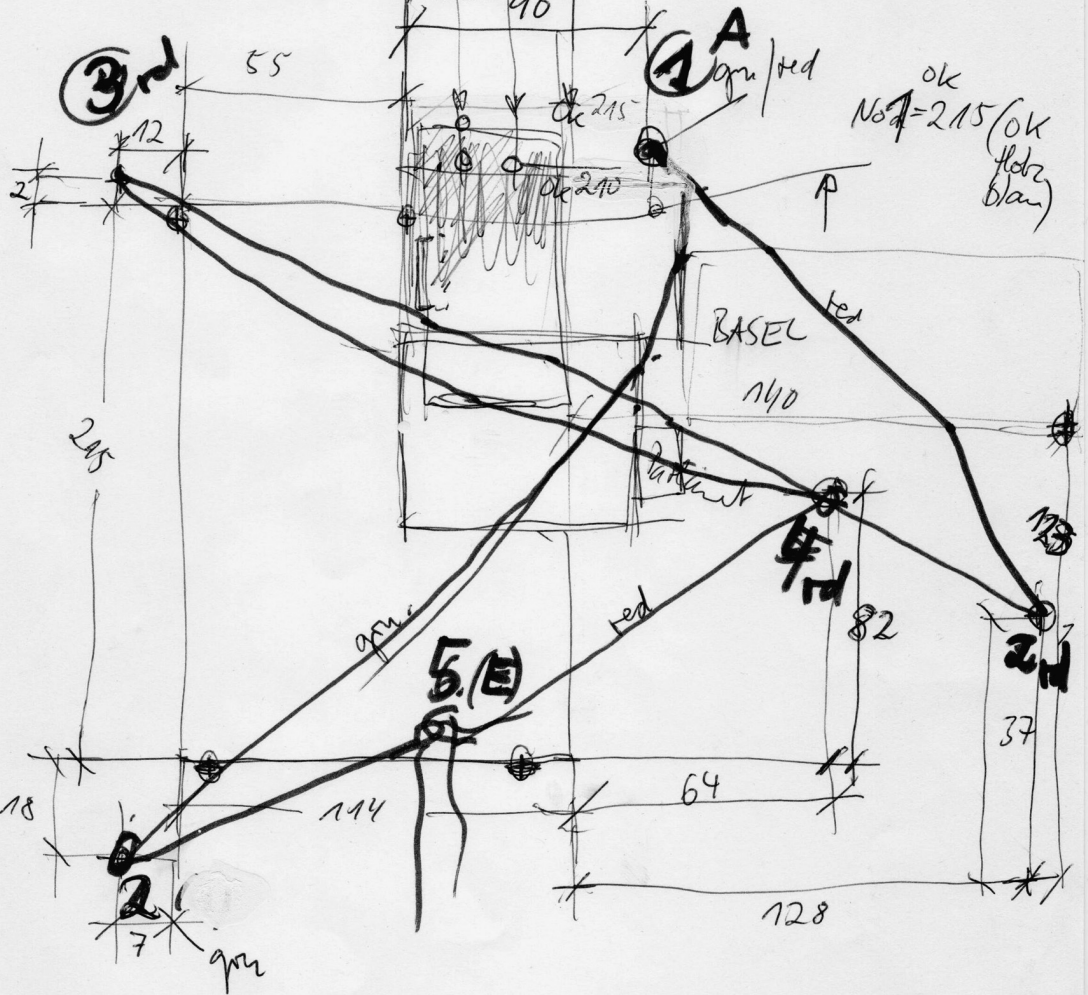

Knut Eckstein  
**box image and wire**  
about the self of an object

Montag 7:30 11

~~lambda sand~~

~~Zinnspele~~

Zeichnung!

sleeping bag

Levi Strauss  
Genitals tattoo  
face tattoo!  
big!

unter der Linde  
over the line  
highlight

pentagram  
 In den fünf (unrecht)  
 Fünfstern  
 Fünfsache  
 Pentagramm

known from "idrisici  
 code"  
 (dijj Louvre water jünger s...  
 draw a pentagon a lin breast)

pentagram

pentagram distorted

distorted pentagon

245 x 280 x 76

2 ferkala (orange klotter lemen)

40/10/20 / 1 Kaler Gunung Kelong

A ujung  
E end

30. Juli 2011

- das richtige im falschen leben

- poison yourself

dedicated to sandbed | light on light off  
draw a line through space |

say the truth  
knives tell lies

sleeping bridge

→ zu C (dabei 'brother' hat HP scanner einspannen) bei C umlenken von rechts nach schräg vorne links (Unterbank von links vorne linke Stelle 10) nach schräg oben links (also gleich einspannen 11) unter Kante Platte 72 nach oben zu E umschlagen von links nach rechts & nach vorne unter Platte bei etwa 80 a 13 unter Kante Platte nach unten unter Apple box 74 nach unten links umlenken bei B zurück zu G, dort fix. // unten unter Laser printer einspannen von green box (small) nach box with 10 circles holes (fruchttrinke) // brother und HP an