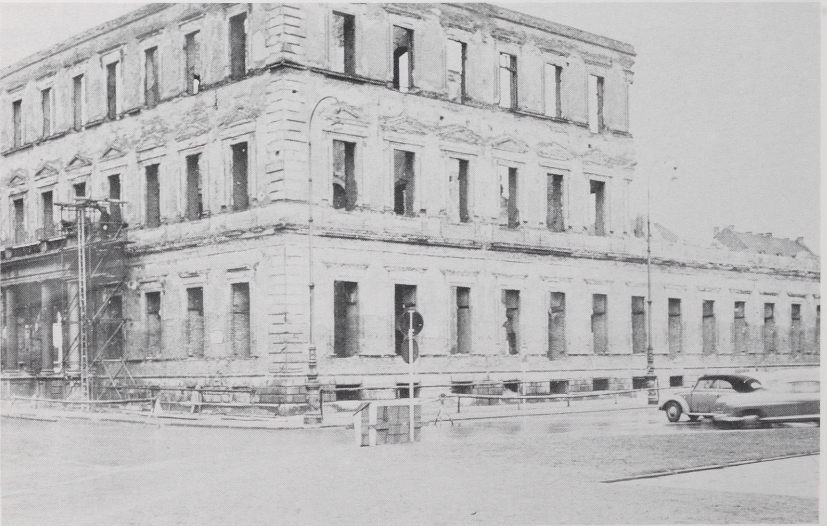

Abb. 1a München, Asamkirche. Hochaltar vor der Restaurierung (Marburg 615420)

Abb. 1b München, Asamkirche. Hochaltar 1983 (ZI, Aufn.: M. Behrens)

Abb. 2 München, St. Michael. Fassadenwand im September 1946 (Marburg 202024)

*Abb. 3a München, St.
Michael. Inneres 1973
(ZI, Aufn. M. Behrens)*

*Abb. 3b München, St.
Michael. Inneres 1983
(ZI, Aufn. M. Behrens)*

Abb. 4a München, Odeon, Inneres 1951 (Archiv Wiedemann)

Abb. 4b München, Leuchtenberg-Palais während des Abbruchs (Archiv Heid)