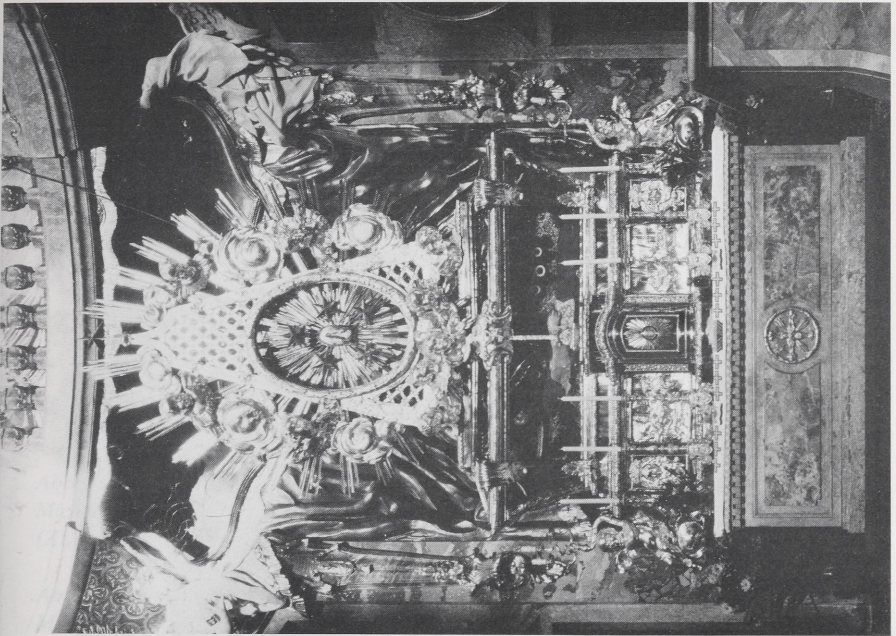

Abb. 1a München, Asamkirche. Hochaltar vor der Restaurierung (Marburg 615420)

Abb. 1b München, Asamkirche. Hochaltar 1983 (ZI, Aufn.: M. Behrens)

Abb. 2 München, St. Michael. Fassadenwand im September 1946 (Marburg 202024)

*Abb. 3a München, St.
Michael. Inneres 1973
(ZI, Aufn. M. Behrens)*

*Abb. 3b München, St.
Michael. Inneres 1983
(ZI, Aufn. M. Behrens)*

Abb. 4a München, Odeon, Inneres 1951 (Archiv Wiedemann)

Abb. 4b München, Leuchtenberg-Palais während des Abbruchs (Archiv Heid)