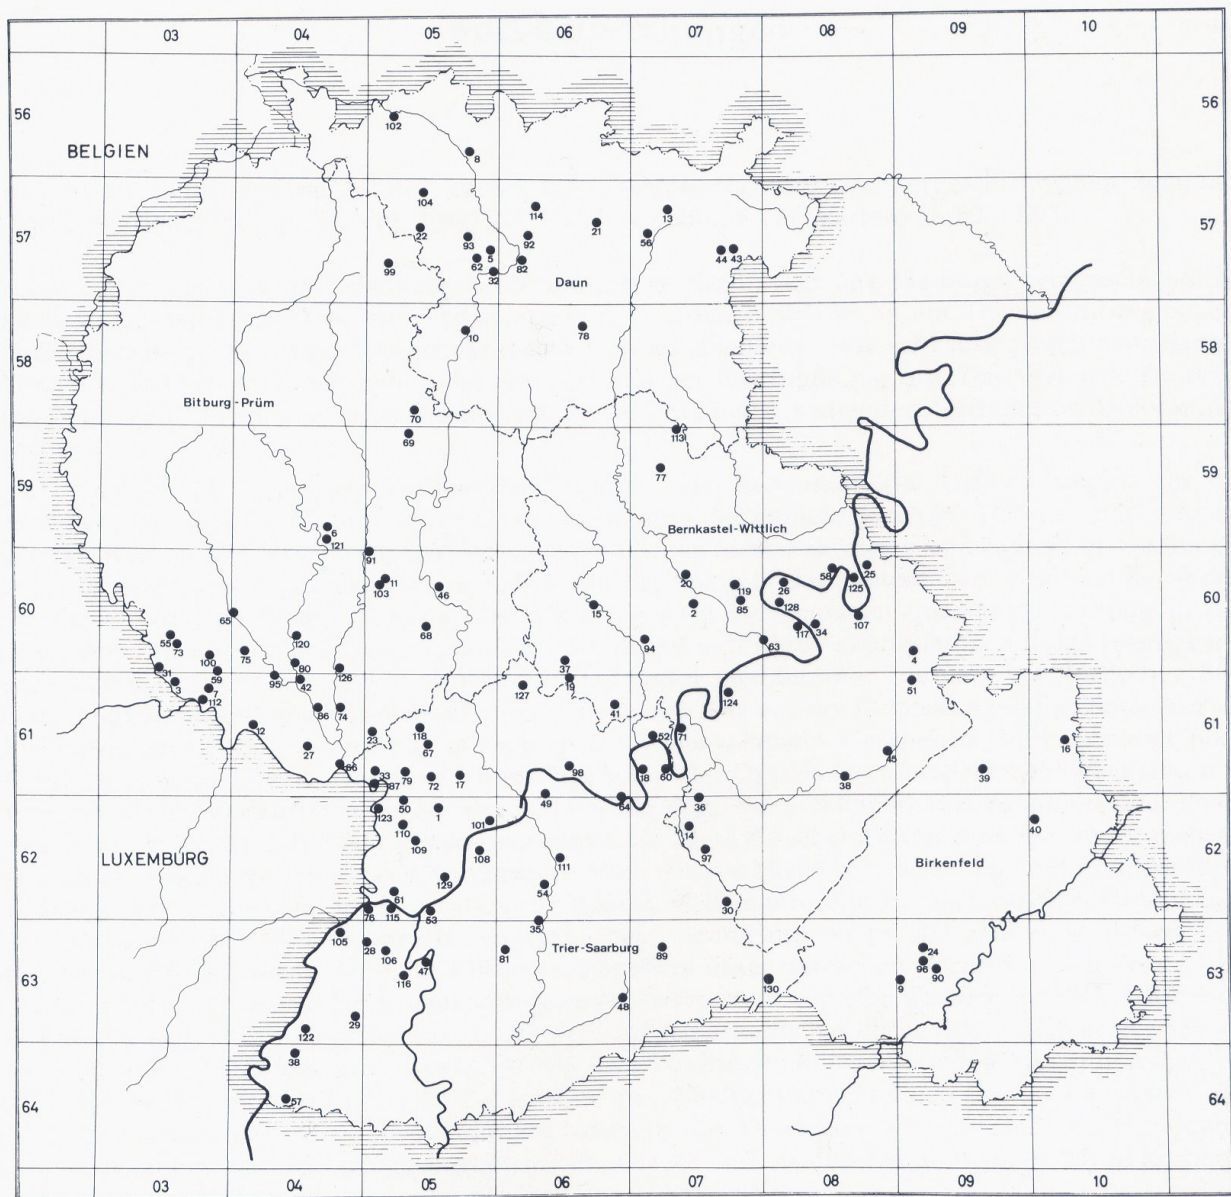

Ortsverzeichnis zum Jahresbericht und zur Fundortkarte 1981–1983

Die Zahlen vor den Ortsnamen entsprechen den Ziffern in der Fundortkarte, die Zahlen hinter den Ortsnamen verweisen auf die entsprechenden Seiten des Jahresberichts.

Der Arbeitsbereich des Rheinischen Landesmuseums Trier mit den Fundorten der Jahre 1981–1983

100 Seimerich, Kr. Bitburg-Prüm	365	116 Wawern, Kr. Trier-Saarburg	418
101 Sirzenich, Kr. Trier-Saarburg	365	117 Wehlen, Kr. Bernkastel-Wittlich	370, 418
102 Stadtkyll, Kr. Bitburg-Prüm	339	Wehr, Kr. Trier-Saarburg	402
103 Stahl, Kr. Bitburg-Prüm	412, 429	118 Welschbillig, Kr. Trier-Saarburg	344, 372
104 Steffeln, Kr. Daun	366	119 Wengerohr, Kr. Bernkastel-Wittlich	373
105 Temmels, Kr. Trier-Saarburg	366	120 Wettlingen, Kr. Bitburg-Prüm	373
106 Tawern, Kr. Trier-Saarburg	412, 429	121 Wiersdorf, Kr. Bitburg-Prüm	418
107 Traben-Trarbach, Kr. Bernkastel-Wittlich	366, 430	122 Wincheringen, Kr. Trier-Saarburg.	419
Treis-Karden, Kr. Cochem-Zell.	430	123 Wintersdorf, Kr. Trier-Saarburg	373
108 Trier	367, 427, 428, 429, 430	124 Wintrich, Kr. Bernkastel-Wittlich	374
109 Trierweiler, Kr. Trier-Saarburg	367	Wittlich, Kr. Bernkastel-Wittlich	420
110 Udelfangen, Kr. Trier-Saarburg	369	125 Wolf, Kr. Bernkastel-Wittlich	375
111 Waldrach, Kr. Trier-Saarburg	412	126 Wolsfeld, Kr. Bitburg-Prüm	420
112 Wallendorf, Kr. Bitburg-Prüm	369	127 Zemmer, Kr. Trier-Saarburg	375
113 Wallscheid, Kr. Bernkastel-Wittlich.	428	128 Zeltingen-Rachtig, Kr. Bernk.-Wittlich.	375, 421
114 Walsdorf, Kr. Daun	369	129 Zewen, Stadt Trier	376, 428
115 Wasserliesch, Kr. Trier-Saarburg	413	130 Züsch, Kr. Trier-Saarburg	428